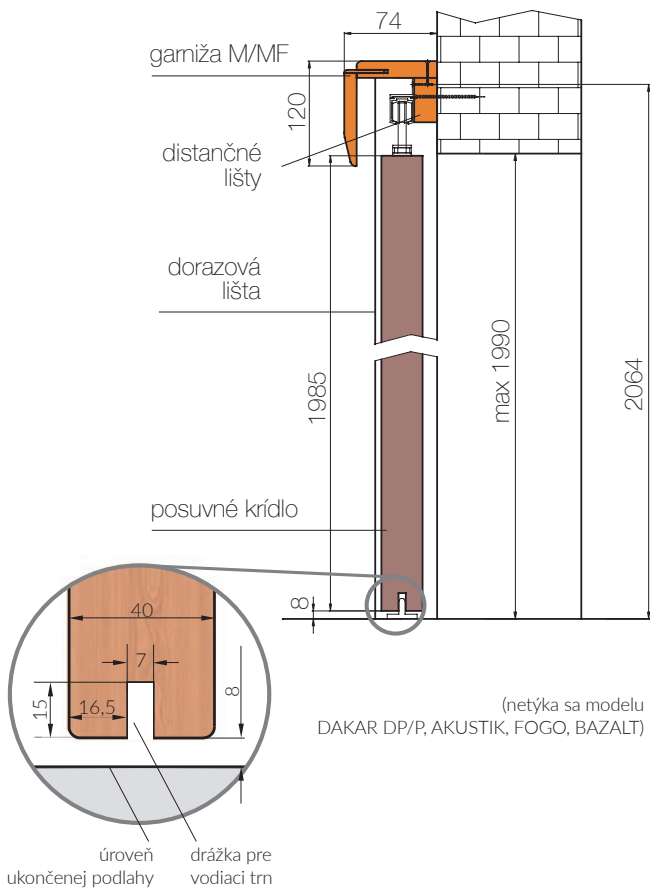

DOPLNKY ZA PRÍPLATOK	
	€ s DPH [€ bez DPH]
posuvný mechanizmus (1800mm)	92,00 [74,80]
posuvný mechanizmus (2000mm)	65,00 [52,85]
zámok hákový na klúč alebo zámok WC (2ks madla a protiplech dorazovej lišty)	cena vybraného modelu (tabuľka 2)
dorazová lišta	11,00 [8,94]
krycia garniža	63,00 [52,50]
posuvné krídlo (fréz zo spodu v štandarde)	cena vybraného modelu dverí + príplatok 25,00 [20,33]
tunel (hrúbka muru)	cena vybranej obložkovej zarubni (SW)
oceľové madlá	cena vybraného modelu (tabuľka 1)

GARNIŽA POSUVNÉHO SYSTÉMU URČENÁ PRE VŠETKY POSUVNÉ DVERE V ROZMEROCH OD 60 DO 90

€ s DPH [€ bez DPH]	
M/MF M/SW	65,00 [52,85]

* Do vypredania zásob

POSUVNÝ SYSTÉM NA STENU

PRÍKLAD POSUVNÉHO SYSTÉMU PRIAMO NA STENU