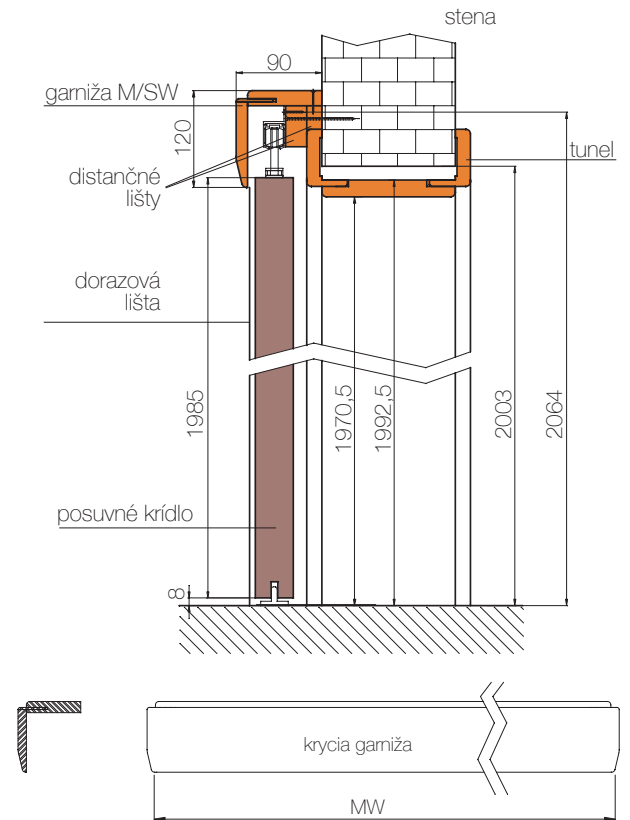

POSUVNÝ SYSTÉM SKRYTÝ V STENE

Posuvný systém skrytý v stene umožňuje maximálne využitie užitočnej plochy. Konštrukciu systému tvorí kazeta vyrobená z kovových súčastí. Pri otvorení dverí sa krídlo skryje medzi kovový stojan kazety chránený sadro-kartónovou doskou.

DOPLNKY ZA PRÍPLATOK	
	€ s DPH [€ bez DPH]
posuvný mechanizmus (1800mm)	92,00 [74,80]
posuvný mechanizmus (2000mm)	65,00 [52,85]
zámok hákový na klúč alebo zámok WC (2ks madla a protiplech dorazovej lišty)	cena vybraného modelu (tabuľka 2)
dorazová lišta	11,00 [8,94]
krycia garniža	63,00 [52,50]
posuvné krídlo (fréz zo spodu v štandarde)	cena vybraného modelu dverí + príplatok 25,00 [20,33]
tunel (hrúbka muru)	cena vybranej obložkovej zarubni (SW)
oceľové madlá	cena vybraného modelu (tabuľka 1)

GARNIŽA POSUVNÉHO SYSTÉMU URČENÁ PRE VŠETKY POSUVNÉ DVERE V ROZMEROCH OD 60 DO 90

€ s DPH [€ bez DPH]	
M/MF M/SW	65,00 [52,85]

* Do vypredania zásob

POSUVNÝ SYSTÉM NA STENU

PRÍKLAD POSUVNÉHO SYSTÉMU PRIAMO NA STENU

PRÍKLAD POSUVNÉHO NASTENNÉHO SYSTÉMU S TUNELOM

KRÍDLA POSUVNÉ NEDOSTUPNÉ VO VERZII S VENTILAČNÝM VYFREZOM.

K posuvnému systému na stenu je odporúčaná zárubňa SW ako tunel (bezpántová) bez drážky na tesnenie a bez tesnenia. Existuje možnosť použitia tunelu S8 ale vyžaduje si samostatnú úpravu. Obložky v zárubni tunel sú nelepené.