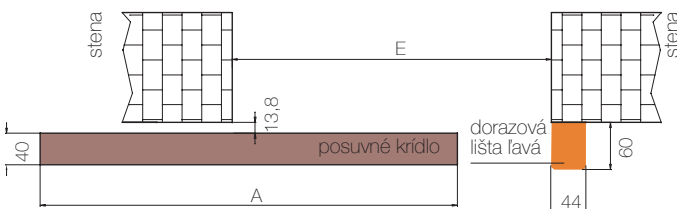

HORIZONTÁLNY PRIEREZ POSUVNÉHO SYSTÉMU MONTOVANÉHO PRIAMO NA STENU