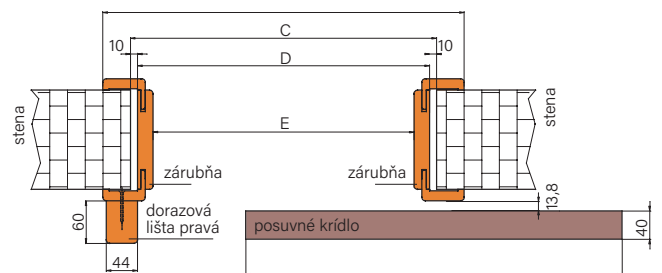

GARNIŽA POSUVNÉHO SYSTÉMU URČENÁ PRE VŠETKY POSUVNÉ DVERE V ROZMEROCH OD 60 DO 90

€ s DPH [€ bez DPH]	
M/MF M/SW	65,00 [52,85]

* Do vypredania zásob

POSUVNÝ SYSTÉM NA STENU

PRÍKLAD POSUVNÉHO SYSTÉMU PRIAMO NA STENU

PRÍKLAD POSUVNÉHO NASTENNÉHO SYSTÉMU S TUNELOM

KRÍDLA POSUVNÉ NEDOSTUPNÉ VO VERZII S VENTILAČNÝM VYFREZOM.

K posuvnému systému na stenu je odporúčaná zárubňa SW ako tunel (bezpántová) bez drážky na tesnenie a bez tesnenia. Existuje možnosť použitia tunelu S8 ale vyžaduje si samostatnú úpravu. Obložky v zárubni tunel sú nelepené.

HORIZONTÁLNY PRIEREZ POSUVNÉHO SYSTÉMU MONTOVANÉHO PRIAMO NA STENU

HORIZONTÁLNY PRIEREZ POSUVNÉHO SYSTÉMU SO ZÁRUBŇOU

NÁSTENNÝ SYSTÉM - JEDNOKRÍDLOVÝ POSUVNÝ SYSTÉM

rozmery krídla (mm)	garníža Mw (mm)	posuvný mechanizmus (mm)
644	1380	1800
744	1580	1800
844	1780	1800
944	1980	2000