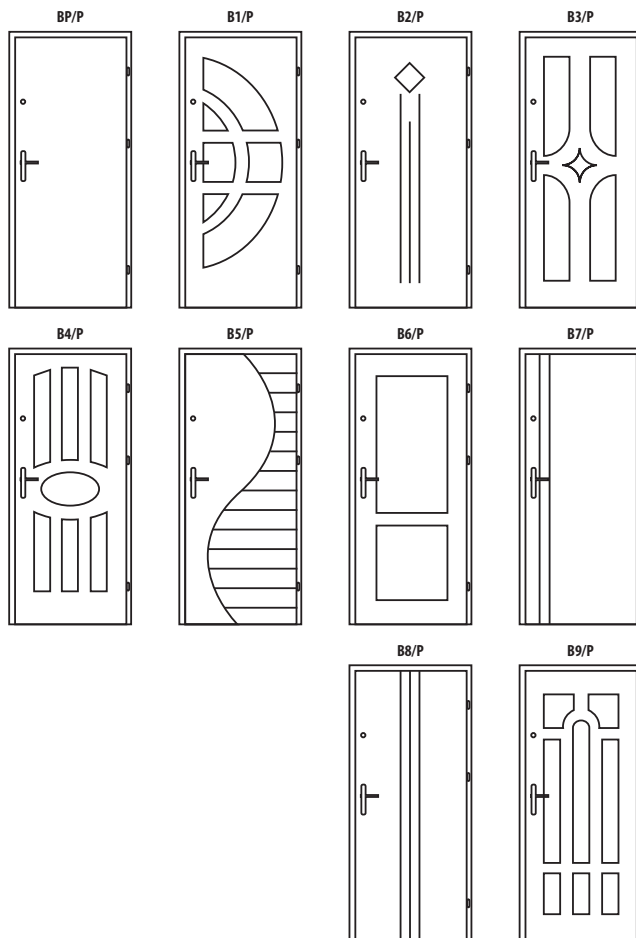

80%

ZĽAVA NA VZORKOVÉ OBJEDNÁVKY

SUPER BAZALT