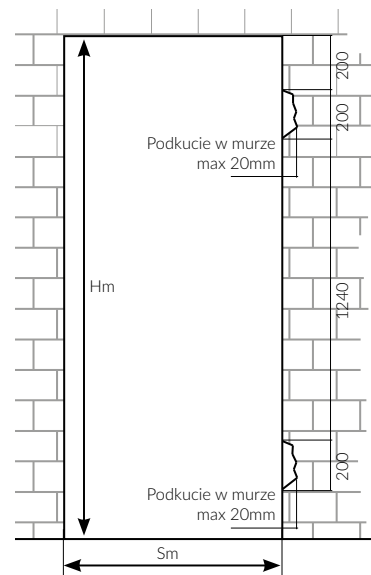

60-90

SA/B

PREMIUM [B]

390,00 [479,70]

WYMIARY DRZWI BEZPRZYLGOWYCH					LEGENDA
WYMIARY	60	70	80	90	
S	618	718	818	918	szerokość skrzydła
S_m	684	784	884	984	zalecana szerokość otworu w murze
S_o	603	703	803	903	szerokość ościeżnicy w świetle
S_w	625	725	825	925	szerokość ościeżnicy w felcu
S_z	647	747	847	947	szerokość zewnętrzna ościeżnicy
S_p	785	885	985	1085	pełny wymiar szerokości ościeżnicy SB z elementami narożnymi
H		2017			wysokość skrzydła
H_o		2018			wysokość ościeżnicy w świetle
H_w		2029			wysokość ościeżnicy w felcu
H_z		2040			wysokość zewnętrzna ościeżnicy
H_p		2109			pełny wymiar wysokości ościeżnicy SB z elementami narożnymi
H_m		2060			zalecana wysokość otworu w murze

PRZEKRÓJ OŚCIEŻNIC DO DRZWI BEZPRZYLGOWYCH H/SB