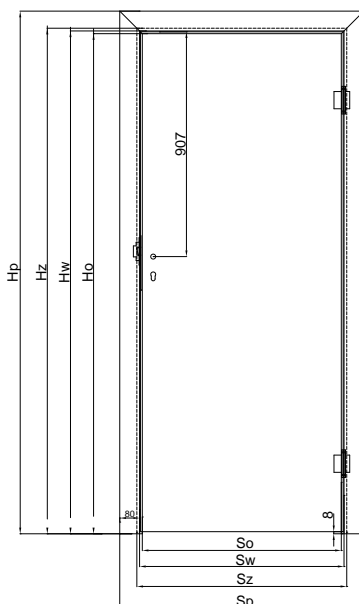

- model **SA/B** z zamkiem magnetycznym bez otworu na klucz (S) w rozmiarach **70, 80**;

- model **SA/B** z podcięciem wentylacyjnym oraz z zamkiem magnetycznym z blokadą łazienkową (K) w rozmiarach **70, 80**.

Zawias ukryty 3D

Zamek magnetyczny,
zaczep regulowany

Ościeżnica
bezprylgowa H/SB
zacinana pod kątem 45°

SA/B

PREMIUM [B]

390,00 [479,70]

WYMIARY DRZWI BEZPRZYLGOWYCH					LEGENDA
WYMIARY	60	70	80	90	
S	618	718	818	918	szerokość skrzydła
S_m	684	784	884	984	zalecana szerokość otworu w murze
S _o	603	703	803	903	szerokość ościeżnicy w świetle
S _w	625	725	825	925	szerokość ościeżnicy w felcu
S _z	647	747	847	947	szerokość zewnętrzna ościeżnicy
S _p	785	885	985	1085	pełny wymiar szerokości ościeżnicy SB z elementami narożnymi
H		2017			wysokość skrzydła
H _o		2018			wysokość ościeżnicy w świetle
H _w		2029			wysokość ościeżnicy w felcu
H _z		2040			wysokość zewnętrzna ościeżnicy
H _p		2109			pełny wymiar wysokości ościeżnicy SB z elementami narożnymi
H_m		2060			zalecana wysokość otworu w murze

Rys.
Podkucie w murze w miejscu zawiasów

PRZEKRÓJ OŚCIEŻNIC DO DRZWI BEZPRZYLGOWYCH H/SB