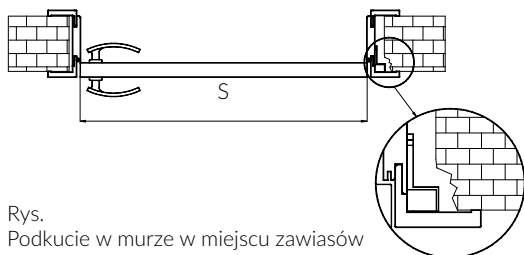

Rozmiar **60** i **90** skrzydła oraz ww. modele z wypełnieniem płytą wiórową i trzecim zawiasem, lub innym zamkiem dostępne na zamówienie w standardowym terminie realizacji, jako opcja za dopłatą.

60-90

Zawias ukryty 3D

Zamek magnetyczny,
zaczep regulowany

Ościeżnica
bezprylgowa H/SB
zacinana pod kątem 45°

SA/B

PREMIUM [B]

390,00 [479,70]

WYMIARY DRZWI BEZPRZYLGOWYCH					LEGENDA
WYMIARY	60	70	80	90	
S	618	718	818	918	szerokość skrzydła
S_m	684	784	884	984	zalecana szerokość otworu w murze
S _o	603	703	803	903	szerokość ościeżnicy w świetle
S _w	625	725	825	925	szerokość ościeżnicy w felcu
S _z	647	747	847	947	szerokość zewnętrzna ościeżnicy
S _p	785	885	985	1085	pełny wymiar szerokości ościeżnicy SB z elementami narożnymi
H		2017			wysokość skrzydła
H _o		2018			wysokość ościeżnicy w świetle
H _w		2029			wysokość ościeżnicy w felcu
H _z		2040			wysokość zewnętrzna ościeżnicy
H _p		2109			pełny wymiar wysokości ościeżnicy SB z elementami narożnymi
H_m		2060			zalecana wysokość otworu w murze

Rys.
Podkucie w murze w miejscu zawiasów

PRZEKRÓJ OŚCIEŻNIC DO DRZWI BEZPRZYLGOWYCH H/SB