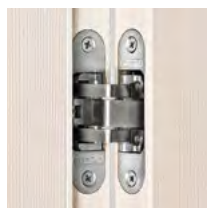

Ościeżnica
bezprylgowa H/SB
zacinana pod kątem 45°

60-90

Zawias ukryty 3D