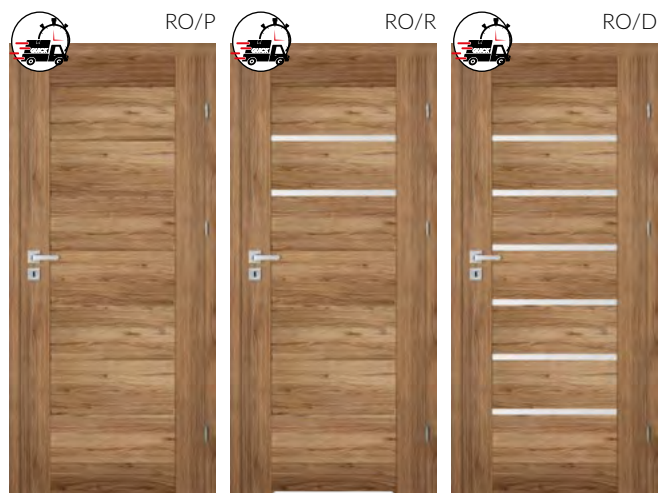

Wotan (WT)

NOWY KOLOR!

60-90

www.centurion.pl

DRZWI
CENTURION

z podcięciem wentylacyjnym

PREMIUM [B]

499,00 [613,17]

modele RO/P, RO/D oraz model RO/R z podcięciem wentylacyjnym w kolorze Alba (AA), Bianco (BG), Catania (CT) (w rozmiarze 60, 70, 80, 90) w szybkiej dostawie. Pytaj u sprzedawcy.