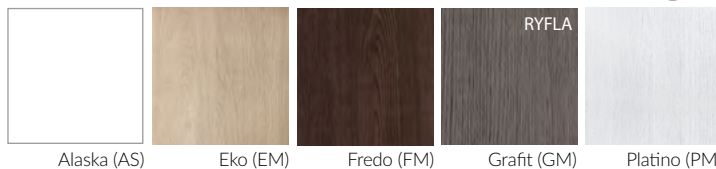

OFERTA SUPER

DRZWI RAMOWE

PREMIUM [B]
 TECHNOLOGIA
 RAMA SOFT

Alba (AA)

Amber (AB)

Arctic (AT)

Bianco (BG)

Catania (CT)

S4/D

S5/P

S5/L

S5/R

S5/S

S5/M

S5/D

PREMIUM [B]	660,00 [811,80]
EXTREME [C]	768,00 [944,64]

Profil klasyczny wstawka w kolorze INOX

EXTREME [C]
TECHNOLOGIA
RAMA SOFT

Informacje techniczne: str. 78-79
Informacje o ościeżnicach: str. 70-73

Drzwi dwuskrzydłowe: str. 74
Skrzydła przesuwne: str. 64-65