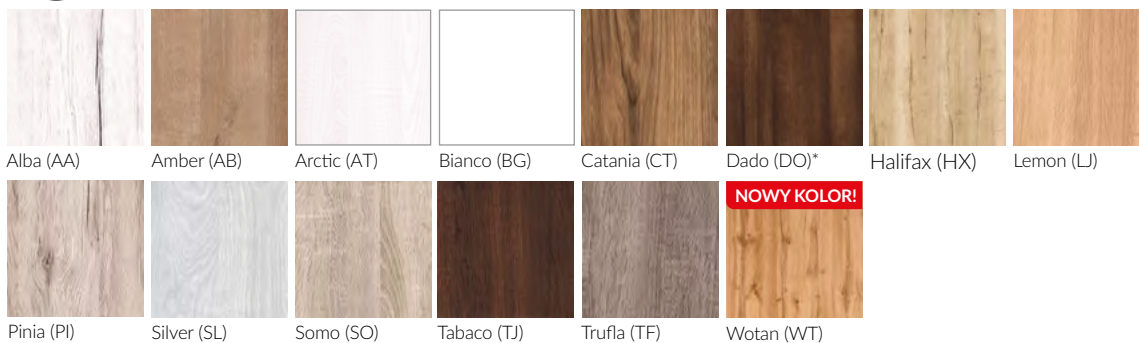

*do wyczerpania zapasu