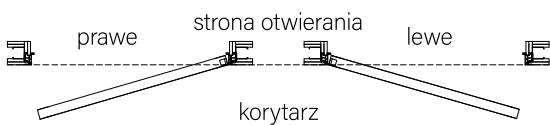

60-90

www.centurion.pl

DRZWI
CENTURION

ME/P

60*, 70, 80, 90*

KOMPLET STANOWI OŚCIEŻNICA O/UB