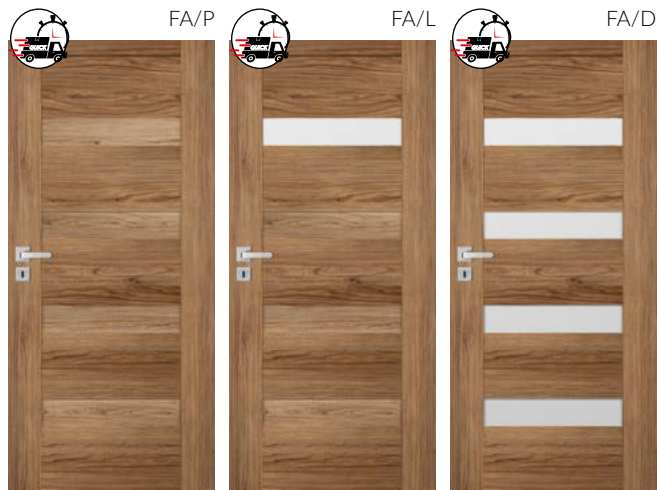

60-90

www.centurion.pl

DRZWI
CENTURION

z podcięciem wentylacyjnym