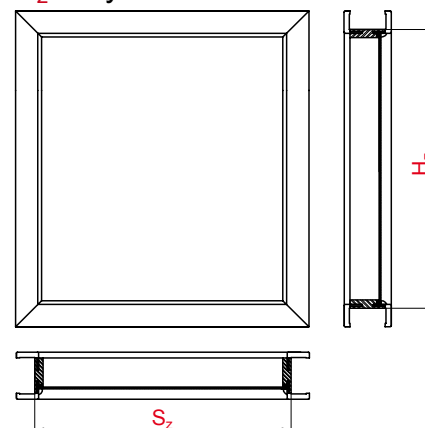

$$= ((S_z + H_z) * 2) * 124,00 \text{ netto [152,52 brutto]} + (S_z * H_z) * \text{cena za 1m}^2 \text{ szkła}$$

$$\text{OBWÓD OŚCIEŻNICY (mb)} = (S_z + H_z) * 2$$

$$\text{POWIERZCHNIA PRZESZKLENIA (m}^2\text{)} = S_z * H_z$$

## LEGENDA OZNACZEŃ

$S_z$  - szerokość naświetla

$H_z$  - wysokość naświetla

CENA za 1 mb NAŚWIETLA NA PROFILU OŚCIEŻNICY SW

Symbol	Zakres mm	Cena
A	75-95	124,00 netto [152,52 brutto] dostępne w pełnej gamie kolorystycznej
B	95-115	
C	120-140	
D	140-160	
E	160-180	
F	180-200	
G	200-220	
H	220-240	
I	240-260	
J	260-280	
K	280-300	