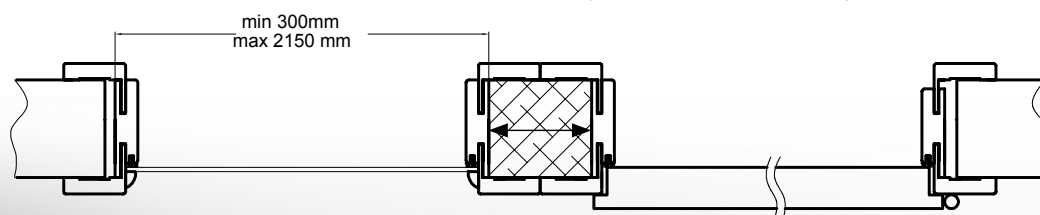

## LEGENDA OZNACZEŃ

$S_z$  - szerokość naświetla

$H_z$  - wysokość naświetla

CENA za 1 mb NAŚWIETLA NA PROFILU OŚCIEŻNICY SW

Symbol	Zakres mm	Cena
A	75-95	124,00 netto [152,52 brutto] dostępne w pełnej gamie kolorystycznej
B	95-115	
C	120-140	
D	140-160	
E	160-180	
F	180-200	
G	200-220	
H	220-240	
I	240-260	
J	260-280	
K	280-300	

TABELA 1: Cena szyby  
ZALECANE SZKŁO BEZPIECZNE DO NAŚWIETLI

	cena za 1m <sup>2</sup>
Szyba bezpieczna 2. 2.1 kat [matowa]	250,00 [307,50]
Szyba bezpieczna 3. 3.1 kat [przezroczysta]	
Lakmą	75,00 [92,25]

Konstrukcja naświetla oparta jest na systemie ościeżnicy regulowanej typu SW, co umożliwia łączenie z ościeżnicą drzwiową tego typu. Dostępne we wszystkich kolorach według aktualnej oferty.