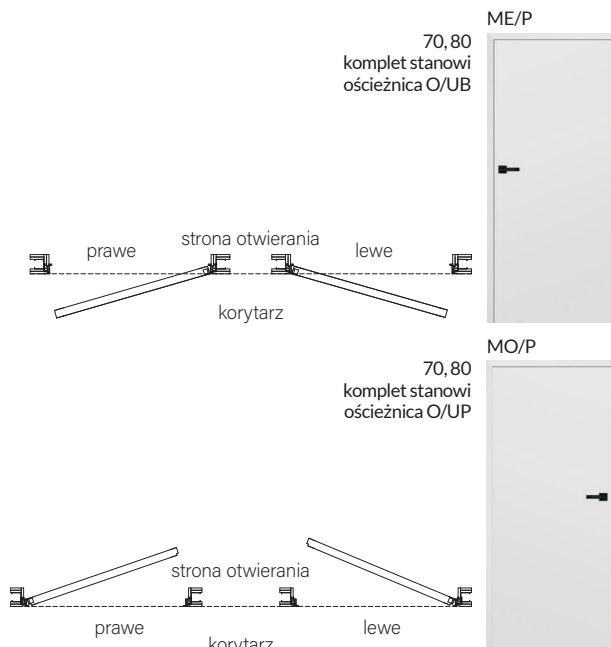

PREMIUM [B] **394,00 [484,62]**
OŚCIEŻNICA **955,00 [1174,65]**
złotych netto [złotych brutto]