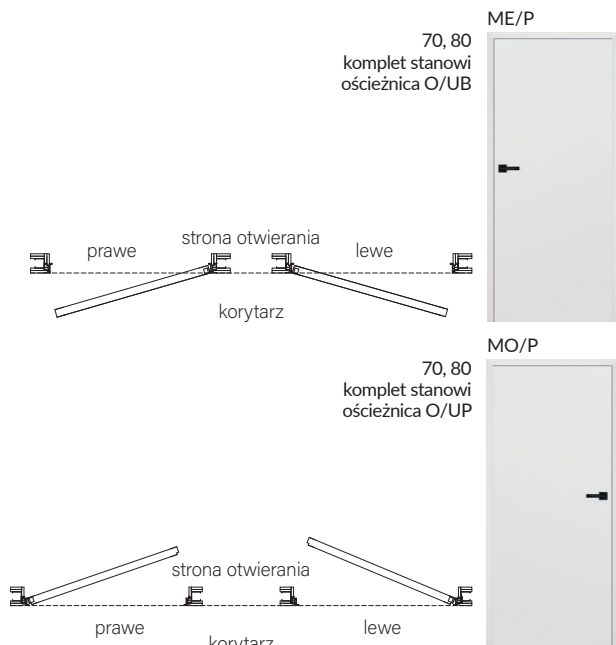

OFERTA QUICK! SZYBKA REALIZACJA DRZWI UKRYTE MISTERO [ME/MO]

W CENIE SKRZYDŁA MISTERO ME/P, MO/P:

- Wypełnienie stabilizatorem „plaster miodu” (X-MASH).
- Okleinowane w technologii standard z obrzeżem.
- Okleina do samodzielnego wykończenia np. w kolorze ściany.
- Zamek magnetyczny.
- Frezowanie pod dwa zawiasy ukryte 3D (zawiasy są kompletowane razem z ościeżnicą).
- Możliwość skrócenia skrzydła od dołu przez samodzielne podcięcie do 6 cm.

WERSJE DOSTĘPNE NA MAGAZYNIE PRODUCENTA:

- Mistero ME/P i MO/P z zamkiem magnetycznym bez otworu na klucz (S) w rozmiarach 70, 80.
- Mistero ME/P i MO/P z podcięciem wentylacyjnym i zamkiem magnetycznym łazienkowym (K) w rozmiarach 70, 80.
- Ościeżnica aluminiowa ukryta O/UB i O/UP w rozmiarach 70, 80.

OŚCIEŻNICA:

Ościeżnica aluminiowa ukryta pokryta jest białą farbą, która może stanowić finalne wykończenie produktu, jak również doskonale sprawdzi się jako farba podkładowa, gdy zechcemy zmienić jej kolor, używając dowolnej farby przeznaczanej do malowania ścian.

[B]
PREMIUM
Folia Grunt (FG)

PREMIUM [B] **394,00 [484,62]**
OŚCIEŻNICA **955,00 [1174,65]**

złotych netto [złotych brutto]