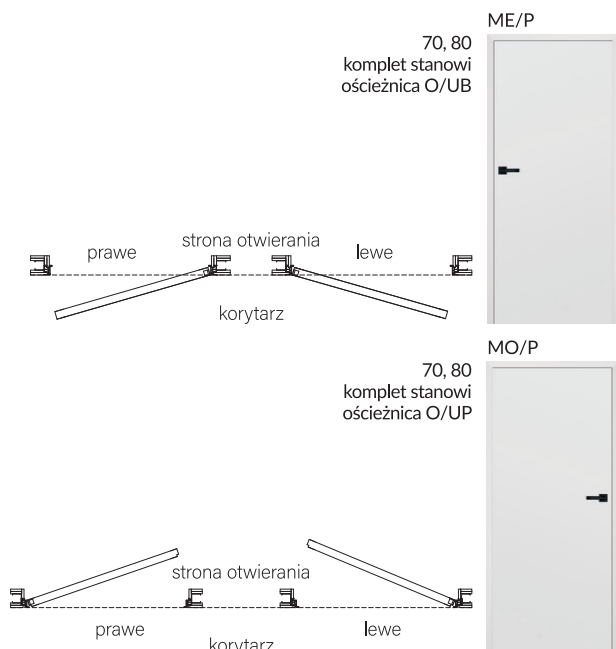

OFERTA QUICK! SZYBKA REALIZACJA DRZWI UKRYTE MISTERO [ME/MO]

W CENIE SKRZYDŁA MISTERO ME/P, MO/P:

- Wypełnienie stabilizatorem „plaster miodu” (X-MASH).
- Okleinowane w technologii standard z obrzeżem.
- Okleina do samodzielnego wykończenia np. w kolorze ściany.
- Zamek magnetyczny.
- Frezowanie pod dwa zawiasy ukryte 3D (zawiasy są kompletowane razem z ościeżnicą).
- Możliwość skrócenia skrzydła od dołu przez samodzielne podcięcie do 6 cm.

WERSJE DOSTĘPNE NA MAGAZYNIE PRODUCENTA:

- Mistero ME/P i MO/P z zamkiem magnetycznym bez otworu na klucz (S) w rozmiarach 70, 80.
- Mistero ME/P i MO/P z podcięciem wentylacyjnym i zamkiem magnetycznym łazienkowym (K) w rozmiarach 70, 80.
- Ościeżnica aluminiowa ukryta O/UB i O/UP w rozmiarach 70, 80.

OŚCIEŻNICA:

Ościeżnica aluminiowa ukryta pokryta jest białą farbą, która może stanowić finalne wykończenie produktu, jak również doskonale sprawdzi się jako farba podkładowa, gdy zechcemy zmienić jej kolor, używając dowolnej farby przeznaczającej do malowania ścian.

[B]
PREMIUM
Folia Grunt (FG)

PREMIUM [B] **394,00 [484,62]**
OŚCIEŻNICA **955,00 [1174,65]**
złotych netto [złotych brutto]