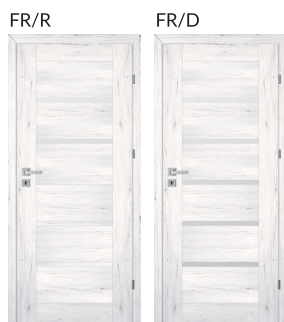

[B]
PREMIUM
Folia Grunt (FG)

PREMIUM [B] **394,00 [484,62]**
OŚCIEŻNICA **955,00 [1174,65]**
złotych netto [złotych brutto]

PREMIUM [B] 499,00 [613,17]
złotych netto [złotych brutto]

Skrzydło ramowe wykonane w technologii Rama Soft (bez łączenia folii na pionowych krawędziach skrzydła). Szkło białe matowe Lakmat.
WERSJE DOSTĘPNE NA MAGAZYNIE PRODUCENTA:
Model RO/D z zamkiem na klucz (T) rozmiar 70, 80, 90
Model RO/P z zamkiem na klucz (T) rozmiar 70, 80, 90
Model RO/R z zamkiem łazienkowym (L) i podcięciem wentylacyjnym w cenie rozmiar 60, 70, 80