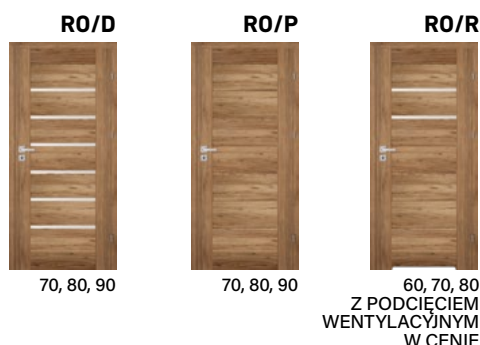

WARUNKI SZYBKIEJ DOSTAWY:

ROCA w ALBA (AA), BIANCO (BG) CATANIA (CT). Na stanie utrzymujemy:

- Typ D (pełne szklenie - 6 szyb); rozmiary: 70, 80, 90; zamek na klucz (T)
- Typ P (pełne); rozmiary: 70, 80, 90; zamek na klucz (T)
- Typ R (częściowo szklone - 2 szyby); rozmiary: 60, 70, 80, zamek łazienkowy (L), podcięcie wentylacyjne

Pozostałe rozmiary, modele i akcesoria dostępne są na zamówienie w standardowym terminie realizacji oraz cenach katalogowych.