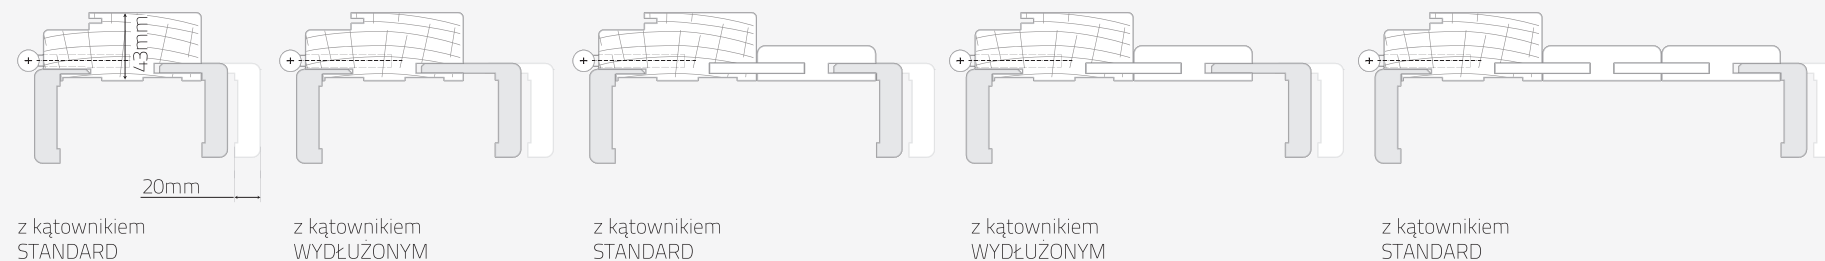

UWAGA! Należy uważnie przeczytać warunki oferty w rozumieniu prawa, kolory produktów zaprezentowanych na ulotce mogą różnić się od oryginału.

38

nowość
w naszej ofercie!

OŚCIEŻNICA REGULOWANA DO SKRZYDEŁ INTRO [O/ZW]

OŚCIEŻNICA REGULOWANA DO SKRZYDEŁ INTRO W KOLORACH ALDER, PEAR, NUSS, DARK															
symbol wariantu	A	B	C	D	E	F	G	H	I	J	K	1	2	3	
grubość ściany mm	89-109	109-129	129-149	149-169	164-184	189-209	209-229	229-249	249-269	269-289	289-309	309-329	329-349	349-369	
złożenie paneli środkowych	100	100	140	140	100+75	100+100	100+100	100+140	100+140	100+180	100+180	100+220	100+220	140+120	
kątownik	standard	wydłużony	standard	wydłużony	standard	standard	wydłużony	standard	wydłużony	standard	wydłużony	standard	wydłużony	standard	
CENA OŚCIEŻNICY															
	286,00 netto 351,78 brutto		351,00 netto 431,73 brutto		383,00 netto 471,09 brutto		393,00 netto 483,39 brutto		414,00 netto 509,22 brutto		433,00 netto 532,59 brutto		452,00 netto 555,96 brutto		515,00 netto 633,45 brutto

OŚCIEŻNICA REGULOWANA DO SKRZYDEŁ FOGO

SCHEMATY ZŁOZENIA PANELI

OŚCIEŻNICA REGULOWANA DO DRZWI PRZECIWPÓŻAROWYCH FOGO														
symbol wariantu	B	C	D	E	F	G	H	I	J	K	1	2	3	4
grubość ściany w mm	100-120	120-140	140-160	160-180	180-200	200-220	220-240	240-260	260-280	280-300	300-320	320-340	340-360	360-380
złożenie paneli środkowych	100	100	140	140	100+80	100+80	100+120	100+120	100+160	100+160	100+80+120	100+80+120	100+120+120	100+120+120
kątownik	standard	wydłużony	standard	wydłużony	standard	wydłużony	standard	wydłużony	standard	wydłużony	standard	wydłużony	standard	wydłużony
DOPŁATA ZA OŚCIEŻNICE REGULOWANE DO DRZWI PRZECIWPÓŻAROWYCH														
	103,00 netto 126,69 brutto		196,00 netto 241,08 brutto		253,00 netto 311,19 brutto		302,00 netto 371,46 brutto		351,00 netto 431,73 brutto		430,00 netto 528,90 brutto		483,00 netto 594,09 brutto	