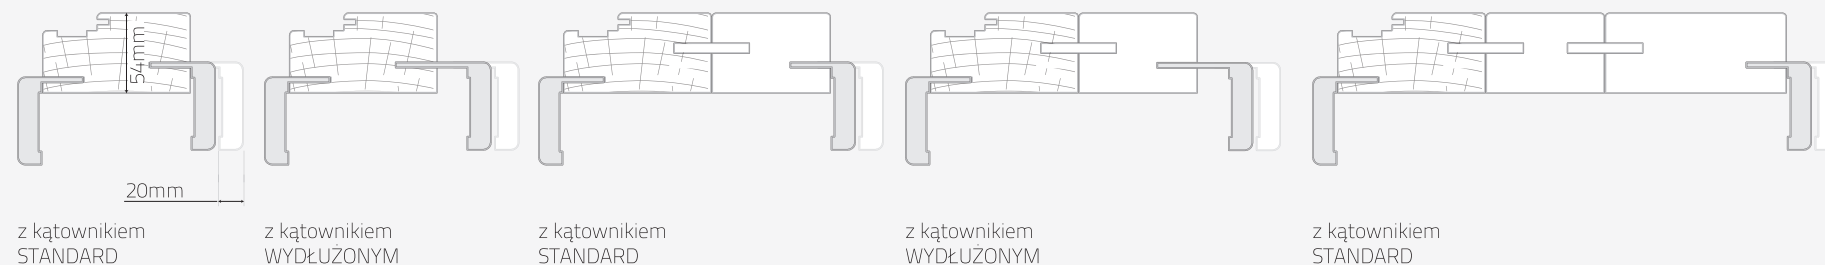

UWAGA! Należy uważnie przeczytać warunki oferty w rozumieniu prawa, kolory produktów zaprezentowanych na ulotce mogą różnić się od oryginału.

38

nowość
w naszej ofercie!

OŚCIEŻNICA REGULOWANA DO SKRZYDEŁ INTRO [O/ZW]

OŚCIEŻNICA REGULOWANA DO SKRZYDEŁ INTRO W KOLORACH ALDER, PEAR, NUSS, DARK															
symbol wariantu	A	B	C	D	E	F	G	H	I	J	K	1	2	3	
grubość ściany mm	89-109	109-129	129-149	149-169	164-184	189-209	209-229	229-249	249-269	269-289	289-309	309-329	329-349	349-369	
złożenie paneli środkowych	100	100	140	140	100+75	100+100	100+100	100+140	100+140	100+180	100+180	100+220	100+220	140+120	
kątownik	standard	wydłużony	standard	wydłużony	standard	standard	wydłużony	standard	wydłużony	standard	wydłużony	standard	wydłużony	standard	
CENA OŚCIEŻNICY															
	286,00 netto 351,78 brutto		351,00 netto 431,73 brutto		383,00 netto 471,09 brutto		393,00 netto 483,39 brutto		414,00 netto 509,22 brutto		433,00 netto 532,59 brutto		452,00 netto 555,96 brutto		515,00 netto 633,45 brutto

OŚCIEŻNICA REGULOWANA DO SKRZYDEŁ FOGO

SCHEMATY ZŁOZENIA PANELI

OŚCIEŻNICA REGULOWANA DO DRZWI PRZECIWPÓŻAROWYCH FOGO														
symbol wariantu	B	C	D	E	F	G	H	I	J	K	1	2	3	4
grubość ściany w mm	100-120	120-140	140-160	160-180	180-200	200-220	220-240	240-260	260-280	280-300	300-320	320-340	340-360	360-380
złożenie paneli środkowych	100	100	140	140	100+80	100+80	100+120	100+120	100+160	100+160	100+80+120	100+80+120	100+120+120	100+120+120
kątownik	standard	wydłużony	standard	wydłużony	standard	wydłużony	standard	wydłużony	standard	wydłużony	standard	wydłużony	standard	wydłużony
DOPŁATA ZA OŚCIEŻNICE REGULOWANE DO DRZWI PRZECIWPÓŻAROWYCH														
	103,00 netto 126,69 brutto		196,00 netto 241,08 brutto		253,00 netto 311,19 brutto		302,00 netto 371,46 brutto		351,00 netto 431,73 brutto		430,00 netto 528,90 brutto		483,00 netto 594,09 brutto	