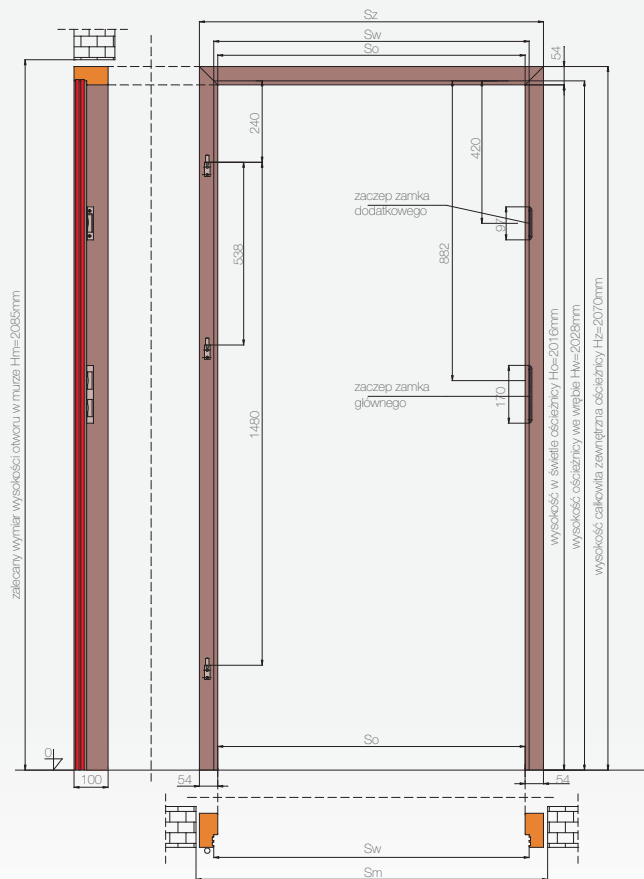

RYS. 1 OŚCIEŻNICA DREWNIANA DO DRZWI PRZECIWPOŻAROWYCH FOGO

TABELA WYMIARÓW RYS. 1

Wymiar	Ościeżnica		
	70	80	90
So	704	804	904
Sw	728	828	928
Sz	812	912	1012
Sm	840	940	1040

OŚCIEŻNICA DO SKRZYDEŁ FOGO W WERSJI 1 (F1/F, F1/P, F1/S, F1/M) i ((F3/F, F3/P, F3/S, F3/M) Z USZCZELKĄ PĘCZNIEJĄCĄ