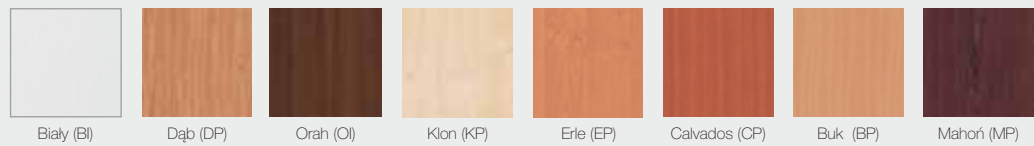

Uwaga!

Ościeżnica w standardzie wyposażona jest w dwa zawiasy dla rozmiarów 60,70,80. W rozmiarze 90 wyposażona jest w trzy zawiasy.

OŚCIEŻNICA MDF OKLEINOWANA 100x43mm o zaokrąglonym profilu (MJ/Q) z uszczelką

	cena netto	cena brutto
W kolorach: PLAZA, GOLD, DERESZ, ORZECH (OJ), WIŚNIA, MILKY, ANTIC, KONIAK, IMBIR, NUT, VOG, KASZTAN, OFRAM, WENGE, AKACJA, BUK, BIAŁY, CALVADOS, DĄB, MAHOŃ, ERLE, KLON, ORAH	149,00	183,27
W kolorze: HEBAN, GRATTA, NUGAT	180,00	221,40

Dopłata za ościeżnice do drzwi podwójnych 50%.