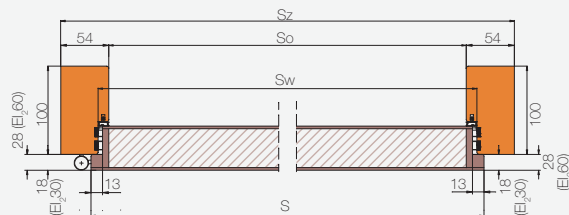

RYS. 2 DRZWI PRZECIWPOŻAROWE EI₂30, EI₂60 przekrój poprzeczny

RYS. 3

TABELA WYMIARÓW RYS. 3

Wymiar	Rozmiar drzwi		
	70	80	90
S	744	844	944
So	704	804	904
Sw	728	828	928
Sz	812	912	1012

LEGENDA OZNACZEŃ

- S - wymiar szerokości skrzydła
- So - wymiar szerokości w świetle ościeżnicy
- Sw - wymiar szerokości ościeżnicy we wrębie
- Sz - wymiar całkowity zewnętrzny szerokości ościeżnicy
- Sm - zalecany wymiar szerokości otworu w murze
- ↕ - poziom gotowej podłogi