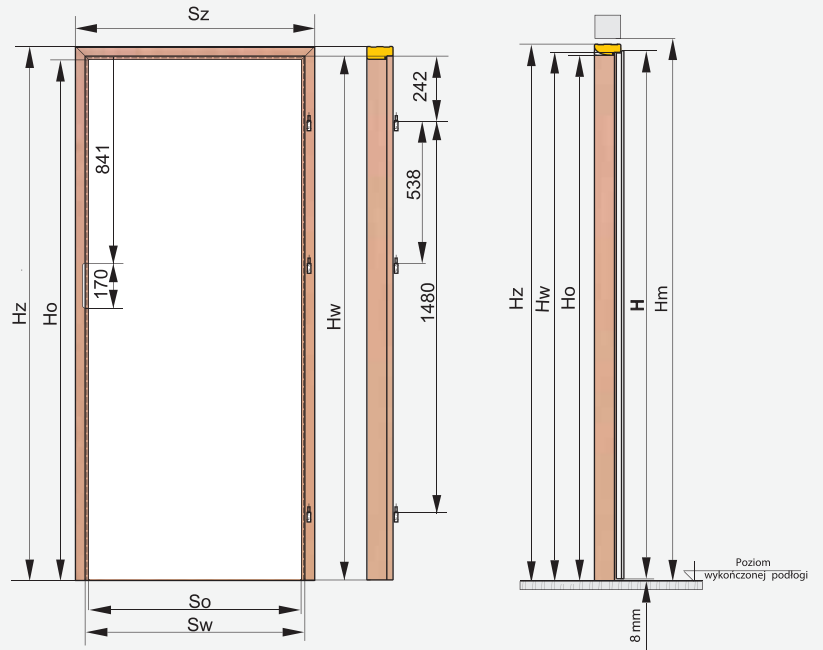

Informacje TECHNICZNE

OŚCIEŻNICE STAŁE - OŚCIEŻNICA MDF TYP MU/U (90 x 38 mm)

KONSTRUKCJA MU/U

Ościeżnica stała MDF (90x38mm) typ MU/U składa się z:

- elementu poziomego (nadproża) oraz dwóch elementów pionowych wykonanych z MDF
- uszczelki
- zestawu montażowego
- zaczepu zamka
- zawiasów anuba

Ościeżnica produkowana jest i dostarczana do klienta w elementach przeznaczonych do samodzielnego składania na miejscu montażu.

WYMIARY OŚCIEŻNIC STAŁYCH MU/U DO DRZWI JEDNOSKRZYDŁOWYCH					
WYMIARY	OŚCIEŻNICA ROZMIAR				
So	60	70	80	90	100
Sw	603	703	803	903	1003
Sz	624	724	824	924	1024
Sm	679	779	879	979	1079
Ho	2017				
Hw	2028				
Hz	2055				
Hm	2075				

WYMIARY OŚCIEŻNIC STAŁYCH MU/U DO DRZWI DWUSKRZYDŁOWYCH STANDARD										
ROZMIAR	KOMBINACJA ZŁOŻENIA SKRZYDEŁ	WYMIARY STANDARDOWE								
		Sw	So	Sz	Sm	Ho	Hw	Hz	Hm	
120	60+60	1272	1251	1327	1347	2017	2028	2055	2075	
130	70+60	1372	1351	1427	1447					
140	80+60	1472	1451	1527	1547					
150	90+60	1572	1551	1627	1647					
140	70+70	1472	1451	1527	1547					
150	80+70	1572	1551	1627	1647					
160	90+70	1672	1651	1727	1747					
160	80+80	1672	1651	1727	1747					
170	90+80	1772	1751	1827	1847					
180	90+90	1872	1851	1927	1947					

UWAGA!

Przygotowując otwór w ścianie do montażu ościeżnicy należy uwzględnić szerokość szczeliny montażowej na wypełnienie pianką montażową. W tym celu należy dodać do wymiarów zewnętrznych ościeżnicy na szerokości ok. 20 mm i na wysokości ok. 20 mm.