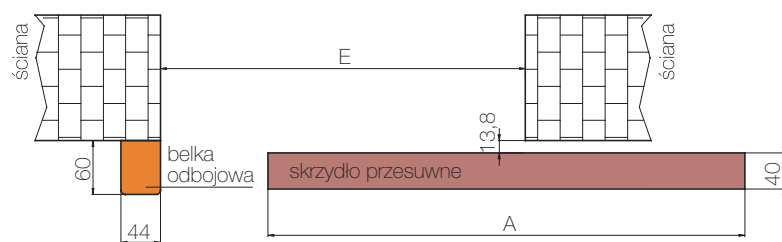

kanal na przewód podłogowy
opcjonalnie
poziom gotowej podłogi

(nie dotyczy modelu BOSTON ST+, DAKAR DP/P, INTRO, FOGO, MODESTO).

Oferowane ościeżnice dostępne w wersji tunel (obudowa muru) bez frezowania pod uszczelkę i uszczelki jako komplet do skrzydeł przesuwnych (nie dotyczy ościeżnicy stałej drewnianej lakierowanej O/DP, ościeżnicy stałej MDF 90x38mm O/MU)