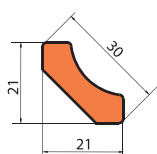

ÓWIERÓWAŁEK WKŁĘŚŁY

ÓWIERÓWAŁEK WKŁĘŚŁY MDF*		
	cena netto	cena brutto
W kolorach: AREO, GRIN, LAZUR, TEAK (C/ML/O)	36,00	44,28

UWAGA!

*dostępne w uniwersalnych kompletach zawierających elementy do samodzielnego przyłączenia w rozmiarze do 90 (symbol 09) oraz do 180 (symbol 99).
Dopłata za opaski i ówierówaki do drzwi podwójnych 20%.