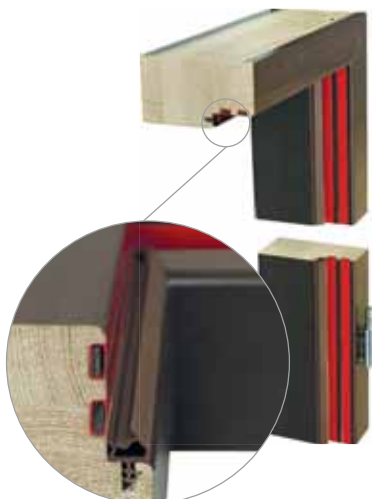

TABELA WYMIARÓW RYS. 1

Wymiar	Ościeżnica		
	70	80	90
So	704	804	904
Sw	728	828	928
Sz	812	912	1012
Sm	840	940	1040

OŚCIEŻNICA DO SKRZYDEŁ FOGO W WERSJI 1 (F1/F, F1/P, F1/S, F1/M) i ((F3/F, F3/P, F3/S, F3/M) Z USZCZELKĄ PĘCZNIEJĄCĄ