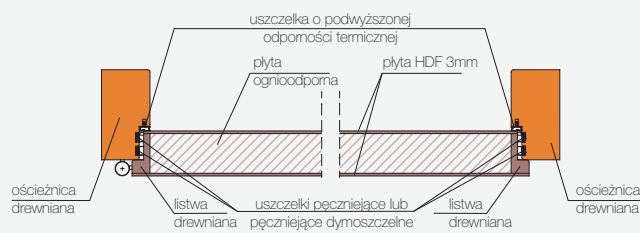

RYS. 3

RYS. 2 DRZWI PRZECIWPOŻAROWE EI₂30, EI₂60 przekrój poprzeczny