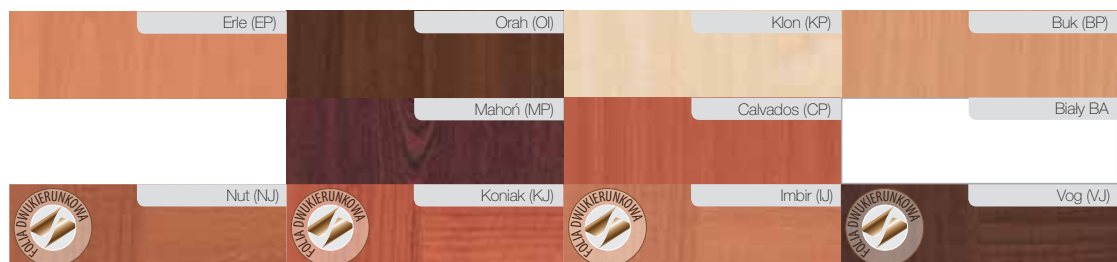

- zamek na klucz (T) w skrzydłach pełnych, pokojowych i salonowych
- zamek łazienkowy (L) w skrzydłach łazienkowych
- dwa zawiasy czopowe w kolorze skrzydeł BUK, ERLE, CALVADOS, MAHOŃ, ORAH, KLON, BIAŁY w rozmiarze 60, 70, 80; trzy zawiasy czopowe w skrzydłach w w/w kolorach w rozmiarze 90
- trzy zawiasy czopowe we wszystkich rozmiarach skrzydeł w kolorach KONIAK, IMBIR, NUT, VOG,
- w skrzydłach przeszklonych – szyba biała matowa Lakmat (I)
- możliwość korekty wysokości skrzydła poprzez podcięcie od dołu do 60mm

ELEMENTY I AKCESORIA ZA DOPŁATĄ

- dodatkowe listwy zezwalające na korektę długości skrzydła poprzez podcięcie od dołu do 80 mm [netto: 25,00 / brutto: 30,75]
- otwór + tuleje wentylacyjne (jeden rząd) [netto: 15,00 / brutto: 18,45]
- otwór + kratka wentylacyjna [netto: 25,00 / brutto: 30,75]
- podcięcie wentylacyjne w skrzydle [netto: 25,00 / brutto: 30,75]
- frezowanie w dolnej krawędzi skrzydła przesuwnego pod element prowadzący mocowany do podłogi [netto: 25,00 / brutto: 30,75]
- komplet nakładek na jedną szt. zawiasu [netto: 4,00 / brutto: 4,92]

OŚCIEŻNICE, LISTWY I ĆWIERCWAŁKI

** niedostępne dla kolorów BUK, KLON, MAHOŃ, CALVADOS, ERLE, ORAH, BIAŁY
*** niedostępne dla kolorów KONIAK, IMBIR, NUT, VOG