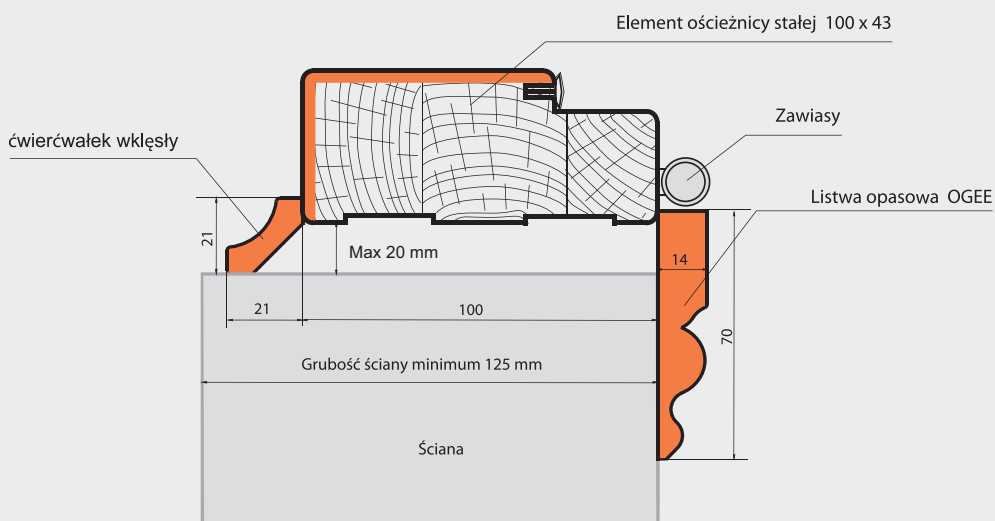

Informacje TECHNICZNE

PRZYKŁAD ZASTOSOWANIA MONTAŻU ĆWIERCWAŁKA WKŁĘŚLEGO I LISTWY OPASOWEJ