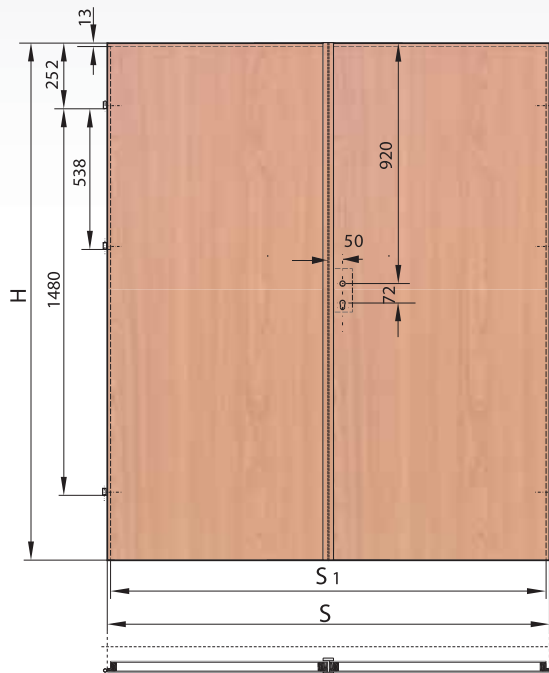

SKRZYDŁA DO DRZWI DWUSKRZYDŁOWYCH z listwą przyrywkową (nie dotyczy FOGO)