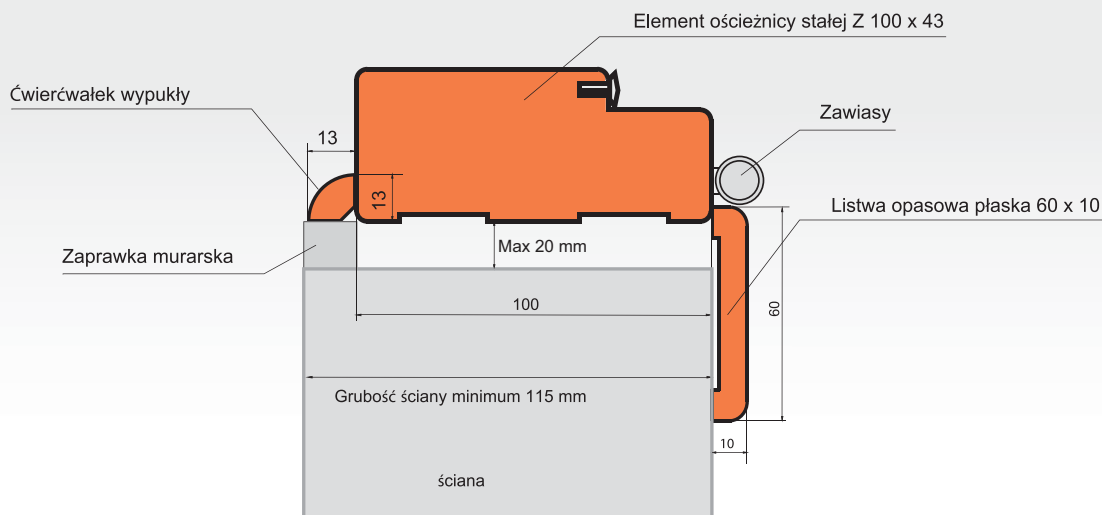

PRZYKŁAD ZASTOSOWANIA MONTAŻU ĆWIERCWAŁKA WYPUKŁEGO I LISTWY OPASOWEJ PŁASKIEJ