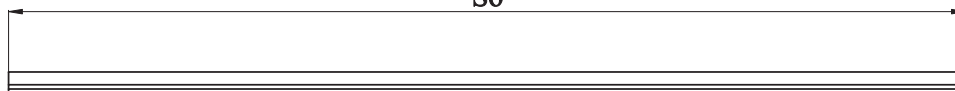

netto	brutto
30,00	36,90

WYMIAR	próg do drzwi INTRO, BOSTON ST+, DAKAR (DP/P)			
	70	80	90	100
So	703	803	903	1003

WYMIAR	próg do drzwi przeciwpożarowych FOGO			
	70	80	90	100
So	704	804	904	1004

So