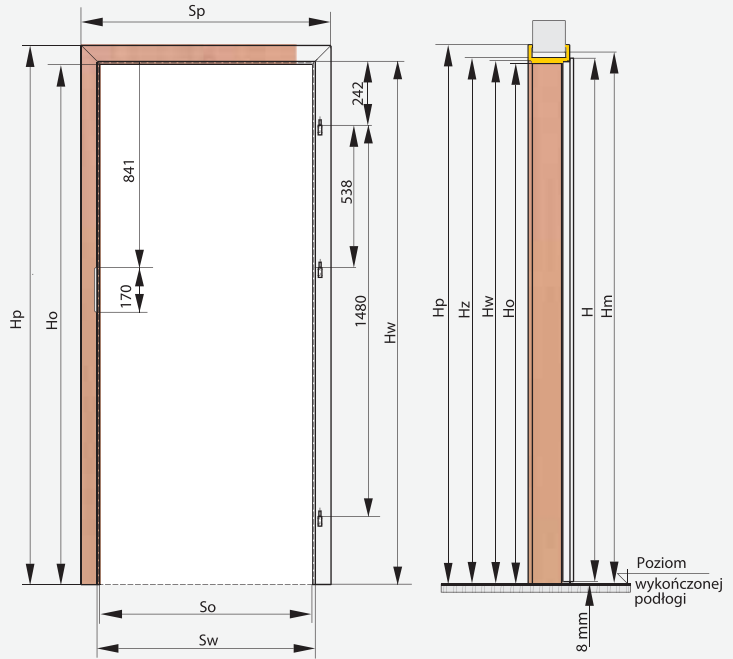

Informacje TECHNICZNE

OŚCIEŻNICE REGULOWANE - SEGMENTOWA OKLEINOWANA (SW), SEGMENTOWA LAKIEROWANA (ML)

nowy, łatwiejszy sposób montażu!