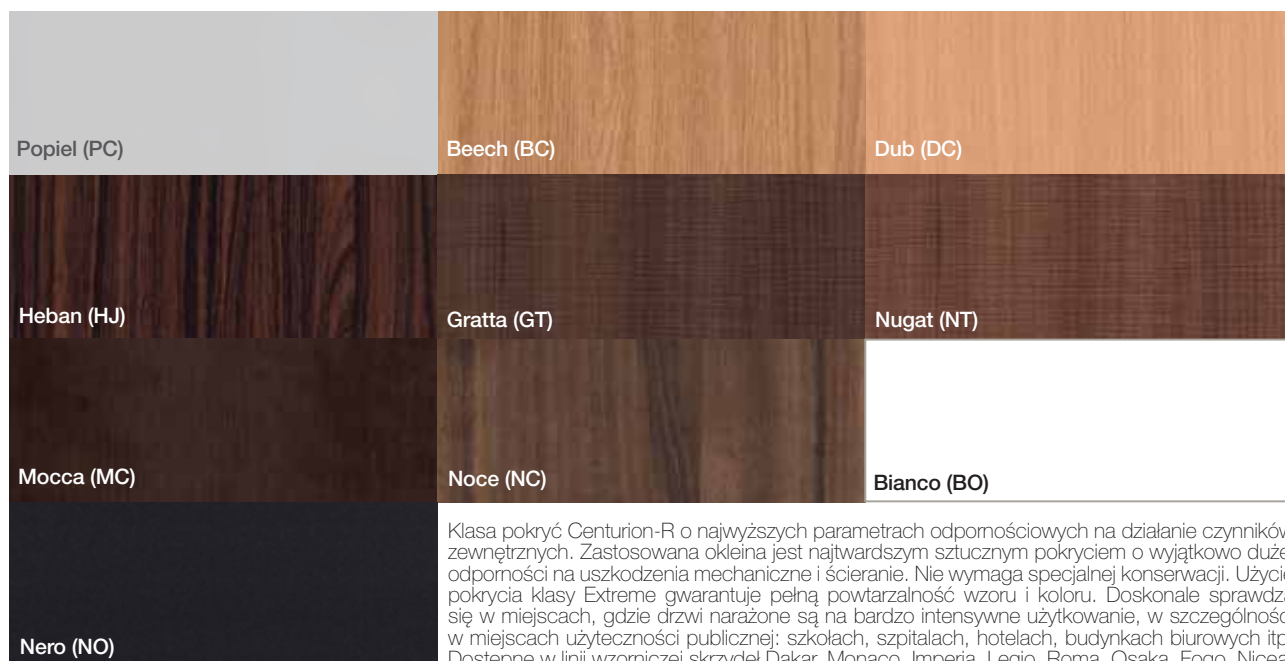

EXTREME

- Najwyższe parametry odpornościowe na działanie czynników zewnętrznych.
- Wyjątkowo duża odporność na uszkodzenia mechaniczne i ścieranie.
- Nie wymaga specjalnej konserwacji.
- Gwarantuje pełną powtarzalność wzoru i koloru.