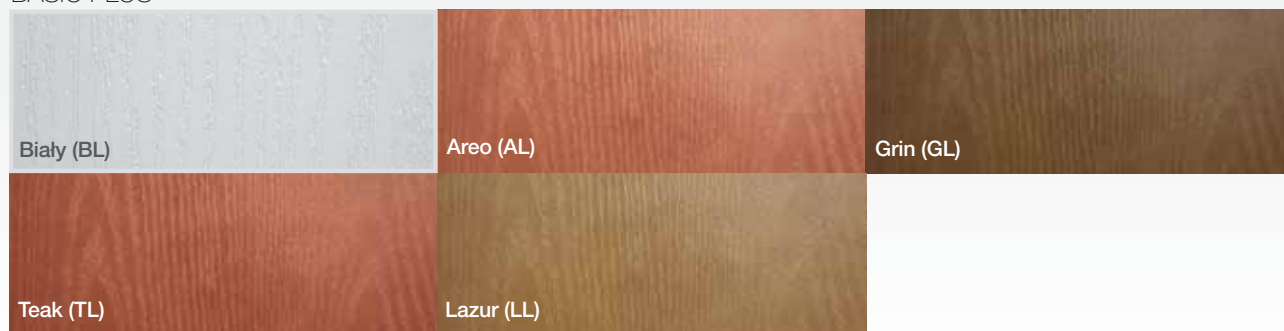

BASIC PLUS

W procesie technologicznym produkcji skrzydeł tej klasy płyta tłoczona ze strukturą odwzorowującą słoje drewna jest pokrywana ekologicznymi wodnymi lakierami transparentnymi. Farba nanoszona jest poprzez kilkakrotne ręczne lakierowanie, dzięki temu model skrzydeł Malaga uzyskuje ciekawy i niepowtarzalny efekt cieniowania. Pokrycie klasy BASIC PLUS jest dostępne w linii wzorniczej skrzydeł Bristol, Malaga i Andora.