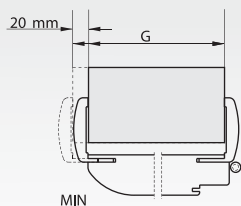

WYMIARY ZAKRESÓW REGULACJI OŚCIEŻNIC REGULOWANYCH LUX

SYMBOL ZAKRESU REGULACJI OŚCIEŻNICY	ZAKRES REGULACJI WYMIAR G (GRUBOŚĆ ŚCIANY)(mm)
A	75-95
B	95-115
C	120-140
D	140-160
E	160-180
F	180-200
G	200-220
H	220-240
I	240-260
J	260-280
K	280-300
1	300-320
2	320-340
3	340-360
4	360-380
5	380-400