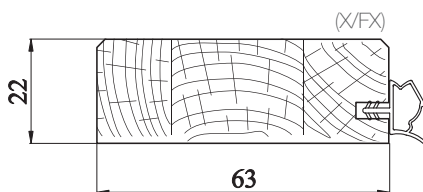

Próg drewniany przeznaczony do drzwi technicznych przeciwpożarowych FOGO