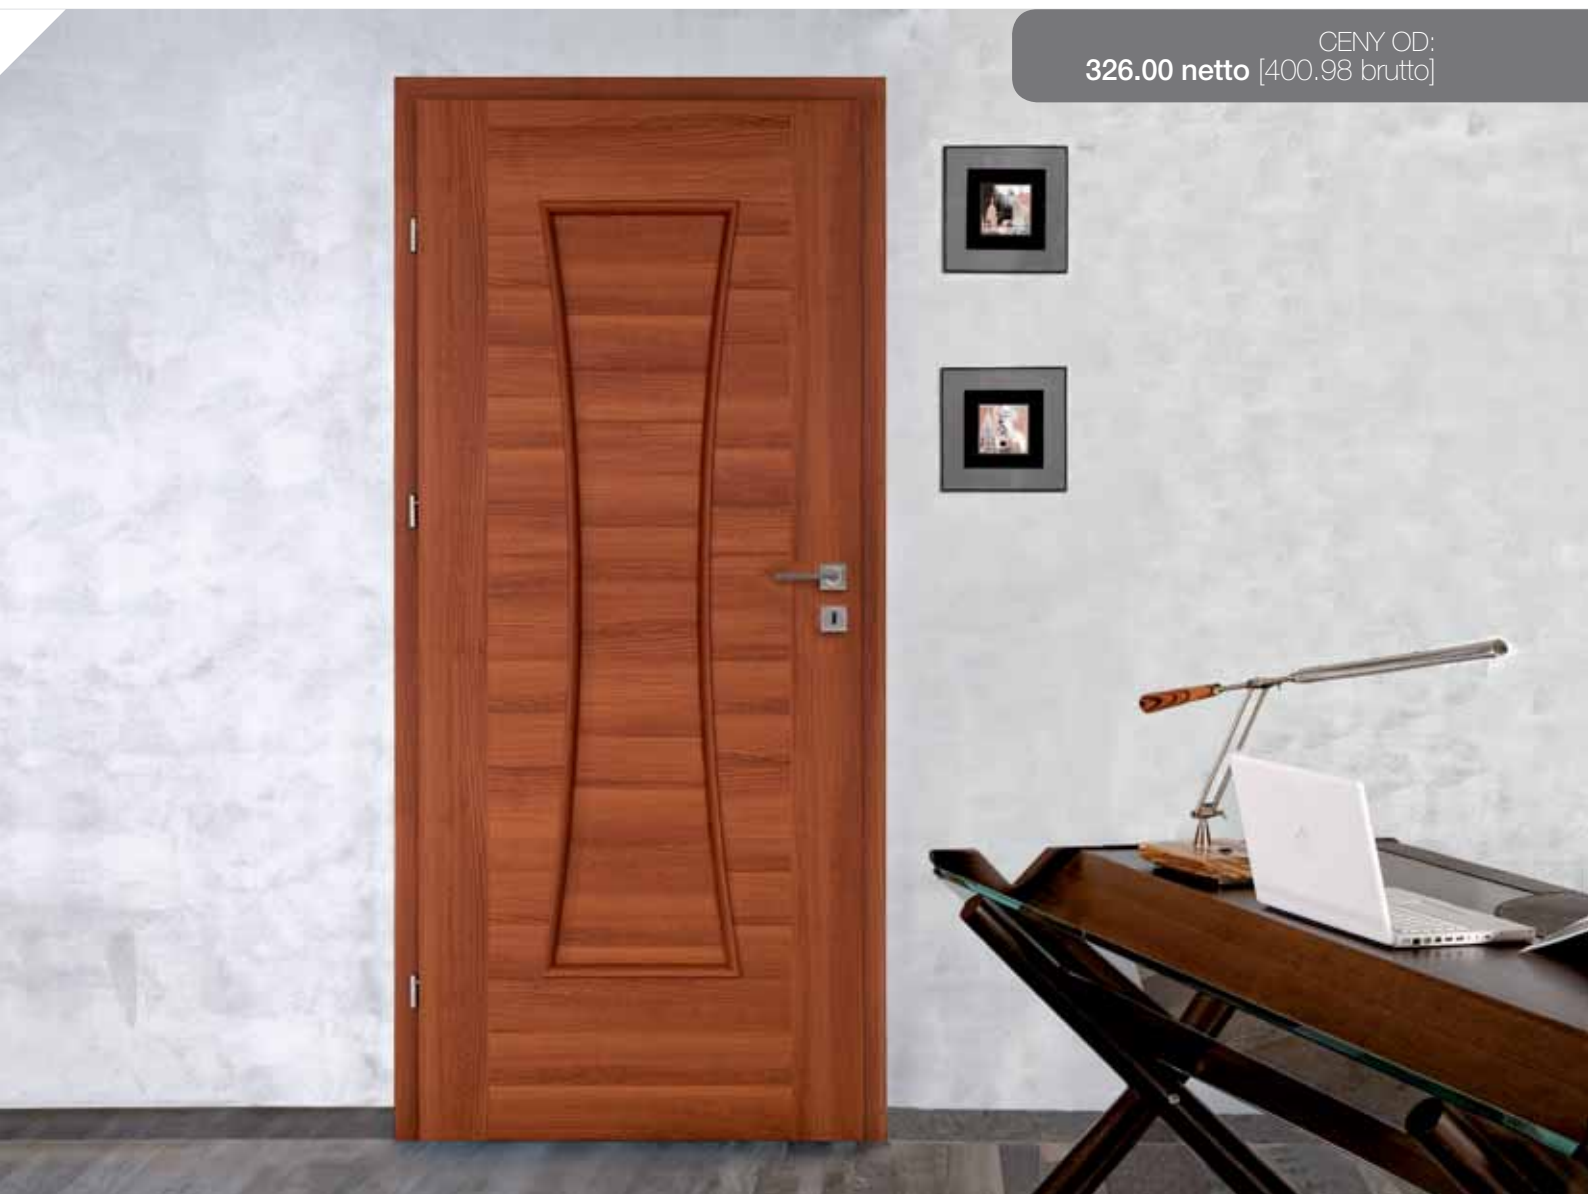

Etna

SKRZYDŁA PŁASKIE LAKIEROWANE LUB OKLEINOWANE

CENY OD:
326.00 netto [400.98 brutto]

MODELE
ROZMIARY

ET/P
60*,70,80,90

ET/L
60*,70,80,90

ET/S
60*,70,80,90

ET/D
60*,70,80,90