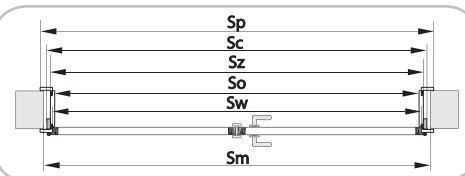

WYMIARY OŚCIEŻNIC REGULOWANYCH SW DO DRZWI DWUSKRZYDŁOWYCH OSAKA (OS) Z DOSTAWKĄ 40'												
ROZMIAR	KOMBINACJA ZŁOŻENIA SKRZYDEŁ	WYMIARY STANDARDOWE										
		So	Sw	Sz	Sc	Sp	Sm	Hw	Ho	Hz	Hp	Hm
100	60+40	1037	1059	1081	1115	1179	1135	2029	2018	2040	2089	2060
110	70+40	1137	1159	1181	1215	1279	1235					
120	80+40	1237	1259	1281	1315	1379	1335					
130	90+40	1337	1359	1381	1415	1479	1435					

UWAGA!

Przygotowując otwór w ścianie do montażu ościeżnicy należy uwzględnić szerokość szczeliny montażowej na wypełnienie pianką montażową. W tym celu należy dodać do wymiarów zewnętrznych ościeżnicy na szerokości ok. 20 mm i na wysokości ok. 20 mm.