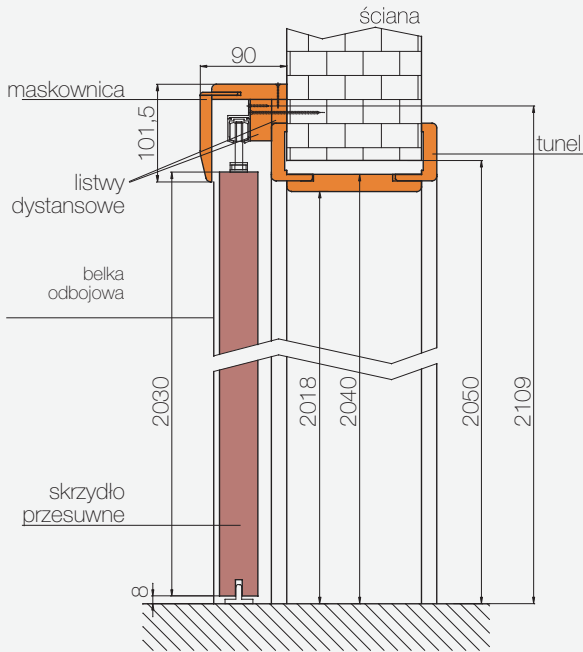

Systemy PRZESUWNE

SYSTEM PRZESUWNY NAŚCIENNY

przykład zastosowania systemu przesuwnego naściennego z tunelem

SYSTEM NAŚCIENNY

system przesuwny pojedynczy		
wymiary skrzydła (mm)	maskownica Mw (mm)	przewodnica (mm)
644	1380	1800
744	1580	1800
844	1780	1800
944	1980	2000

WYMIARY SKRZYDŁA

system przesuwny pojedynczy				
	60	70	80	90
A	644	744	844	944
B	745	845	945	1045
C	667	767	867	967
D	647	747	847	947
E	603	703	803	903

przekrój poziomy systemu przesuwnego naściennego z tunelem