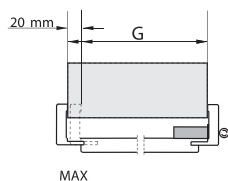

WYMIARY ZAKRESÓW REGULACJI OŚCIEŻNIC REGULOWANYCH SW	
SYMBOL ZAKRESU REGULACJI OŚCIEŻNICY	ZAKRES REGULACJI WYMIAR G (GRUBOŚĆ ŚCIANY)(mm)
A	75-95
B	95-115
C	120-140
D	140-160
E	160-180
F	180-200
G	200-220
H	220-240
I	240-260
J	260-280
K	280-300
1	300-320
2	320-340
3	340-360
4	360-380
5	380-400

WYMIARY OŚCIEŻNIC REGULOWANYCH SW i ML DO DRZWI DWUSKRZYDŁOWYCH STANDARD												
ROZMIAR	KOMBINACJA ZŁOŻENIA SKRZYDEŁ	WYMIARY STANDARDOWE										
		Sw	So	Sz	Sc	Sp	Sm	Hw	Ho	Hz	Hp	Hm
120	60+60	1272	1250	1294	1328	1392	1350	2029	2018	2040	2089	2060
130	70+60	1372	1350	1394	1428	1492	1450					
140	80+60	1472	1450	1494	1528	1592	1550					
150	90+60	1572	1550	1594	1628	1692	1650					
140	70+70	1472	1450	1494	1528	1592	1550					
150	80+70	1572	1550	1594	1628	1692	1650					
160	90+70	1672	1650	1694	1728	1792	1750					
160	80+80	1672	1650	1694	1728	1792	1750					
170	90+80	1772	1750	1794	1828	1892	1850					
180	90+90	1872	1850	1894	1928	1992	1950