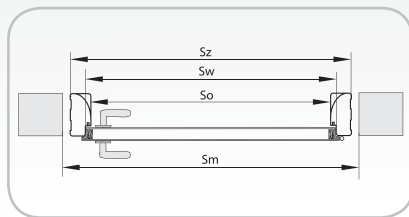

OŚCIEŻNICA MDF OKLEINOWANA (Z)