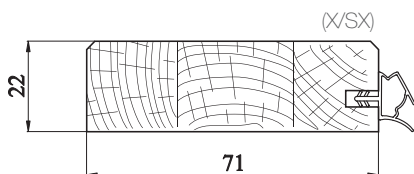

PRÓG DREWNIANY SUROWY DO LAKIEROWANIA

RYS. 1

Próg przeznaczony do modelu skrzydeł INTRO, BOSTON STANDARD PLUS, DAKAR model DP/P

RYS. 2