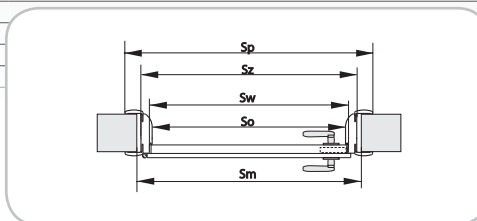

WYMIARY OŚCIEŻNIC REGULOWANYCH LUX DO DRZWI JEDNOSKRZYDŁOWYCH

WYMIARY	OŚCIEŻNICA ROZMIAR				
	60	70	80	90	100
So	603	703	803	903	1003
Sw	625	725	825	925	1025
Sz	690	790	890	990	1090
Sp	816	916	1016	1116	1216
Sm	710	810	910	1010	1110
Ho	2017				
Hw	2029				
Hz	2061				
Hp	2124				
Hm	2075				

WYMIARY OŚCIEŻNIC REGULOWANYCH LUX DO DRZWI DWUSKRZYDŁOWYCH STANDARD

ROZMIAR	KOMBINACJA ZŁOŻENIA SKRZYDEŁ	WYMIARY STANDARDOWE									
		So	Sw	Sz	Sp	Sm	Ho	Hw	Hz	Hp	Hm
120	60+60	1248	1272	1336	1462	1360	2017	2029	2061	2124	2075
130	70+60	1348	1372	1436	1562	1460					
140	80+60	1448	1472	1536	1662	1560					
150	90+60	1548	1572	1636	1762	1660					
140	70+70	1448	1472	1536	1662	1560					
150	80+70	1548	1572	1636	1762	1660					
160	90+70	1648	1672	1736	1862	1760					
160	80+80	1648	1672	1736	1862	1760					
170	90+80	1748	1772	1836	1962	1860					
180	90+90	1848	1872	1936	2062	1960