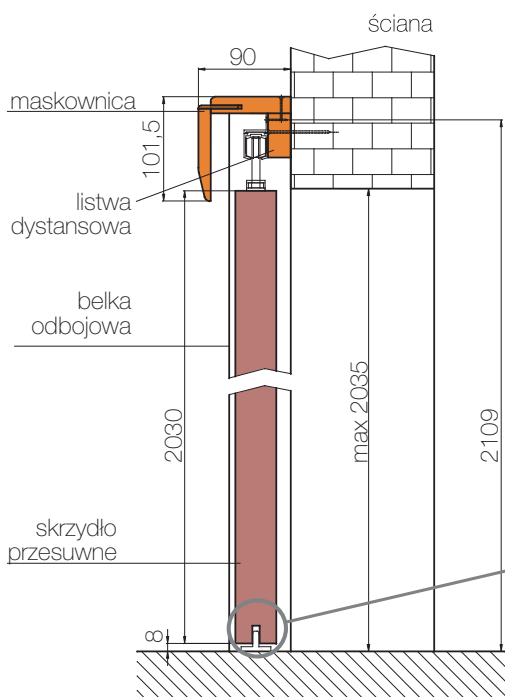

kanal na przewód podłogowy
opcjonalnie
poziom gotowej podłogi

(nie dotyczy modelu BOSTON ST+, DAKAR DP/P, INTRO, FOGO, MODESTO).

Oferowane ościeżnice dostępne w wersji tunel (obudowa muru) bez frezowania pod uszczelkę i uszczelki jako komplet do skrzydeł przesuwnych (nie dotyczy ościeżnicy stałej drewnianej lakierowanej O/DP, ościeżnicy stałej MDF 90x38mm O/MU)