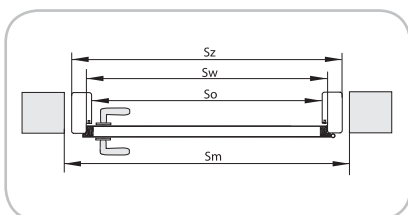

KONSTRUKCJA MU/U

Ościeżnica stała MDF (90x38mm) typ MU/U składa się z:

- elementu poziomego (nadproża) oraz dwóch elementów pionowych wykonanych z MDF
- uszczelki
- zestawu montażowego
- zaczepu zamka
- zawiasów anuba

Ościeżnica produkowana jest i dostarczana do klienta w elementach przeznaczonych do samodzielnego składania na miejscu montażu.

WYMIARY OŚCIEŻNIC STAŁYCH MU/U DO DRZWI JEDNOSKRZYDŁOWYCH					
WYMIARY	OŚCIEŻNICA ROZMIAR				
So	60	70	80	90	100
Sw	603	703	803	903	1003
Sz	624	724	824	924	1024
Sm	679	779	879	979	1079
Ho	2017				
Hw	2028				
Hz	2055				
Hm	2075				

WYMIARY OŚCIEŻNIC STAŁYCH MU/U DO DRZWI DWUSKRZYDŁOWYCH STANDARD										
ROZMIAR	KOMBINACJA ZŁOŻENIA SKRZYDEŁ	WYMIARY STANDARDOWE								
		Sw	So	Sz	Sm	Ho	Hw	Hz	Hm	
120	60+60	1272	1251	1327	1347	2017	2028	2055	2075	
130	70+60	1372	1351	1427	1447					
140	80+60	1472	1451	1527	1547					
150	90+60	1572	1551	1627	1647					
140	70+70	1472	1451	1527	1547					
150	80+70	1572	1551	1627	1647					
160	90+70	1672	1651	1727	1747					
160	80+80	1672	1651	1727	1747					
170	90+80	1772	1751	1827	1847					
180	90+90	1872	1851	1927	1947