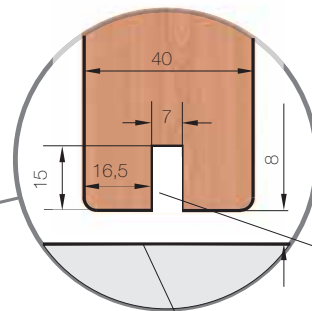

kanal na przewód podłogowy
opcjonalnie
poziom gotowej podłogi

(nie dotyczy modelu BOSTON ST+, DAKAR DP/P, INTRO, FOGO, MODESTO).

Oferowane ościeżnice dostępne w wersji tunel (obudowa muru) bez frezowania pod uszczelkę i uszczelki jako komplet do skrzydeł przesuwnych (nie dotyczy ościeżnicy stałej drewnianej lakierowanej O/DP, ościeżnicy stałej MDF 90x38mm O/MU)