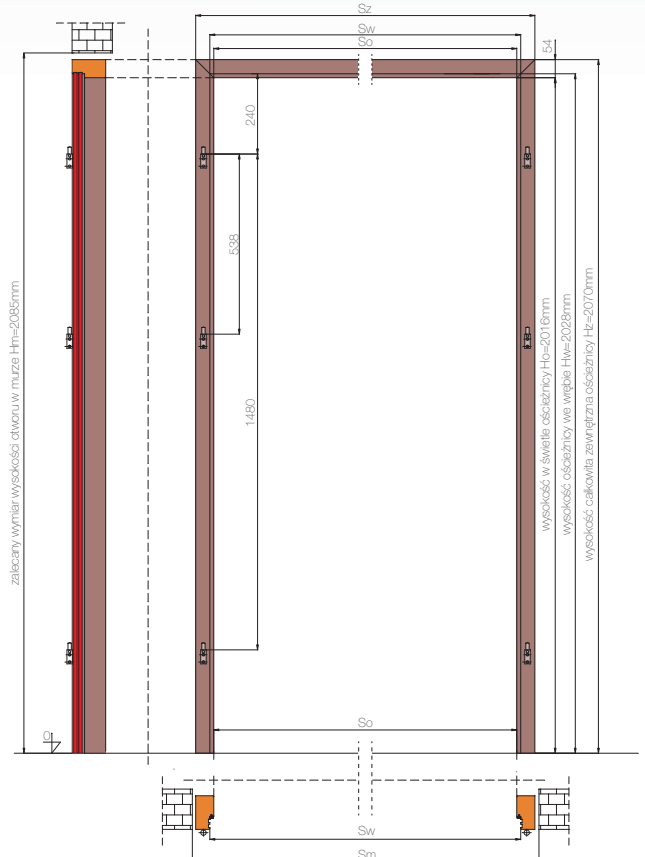

***nie dostępne w modelu S

DRZWI DWUSKRZYDŁOWE PRZECIWOŻAROWE EI_{2,30}, EI_{2,60} przekrój POPRZECZNY

OŚCIEŻNICA DREWNIANA DO DRZWI DWUSKRZYDŁOWYCH PRZECIWOŻAROWYCH FOGO

LEGENDA OZNACZEŃ

- S wymiar szerokości skrzydła
- So wymiar szerokości w świetle ościeżnicy
- Sw wymiar szerokości ościeżnicy we wrębie
- Sz wymiar całkowity zewnętrzny szerokości ościeżnicy
- Sm zalecany wymiar szerokości otworu w murze
- A wymiar szerokości skrzydła aktywnego
- B wymiar szerokości skrzydła biernego