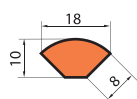

ÓWIERÓWAŁEK MDF FOLIOWANY komplet do drzwi pojedynczych*		
	cena netto	cena brutto
W kolorach: BIAŁY, BUK, CALVADOS, DĄB, MAHOŃ, ERLE, KLON, ORAH (O), (C/MF/O)	31,00	38,13
W kolorach: PLAZA, GOLD, DERESZ, ORZECH (OJ), WIŚNIA, MILKY, KONIAK, IMBIR, NUT, VOG, KASZTAN, OFRAM, WENGE, AKACJA, CAFE, KARMEŁ, GRAFIT, LATTE, MAGNOLIA, ANTIC (C/MJ/O)	38,00	46,74
W kolorze: HEBAN, GRATTA, NUGAT (C/MJ/O)	57,00	70,11
W fornirze: CHOCO (C/MJ/O)	49,00	60,27