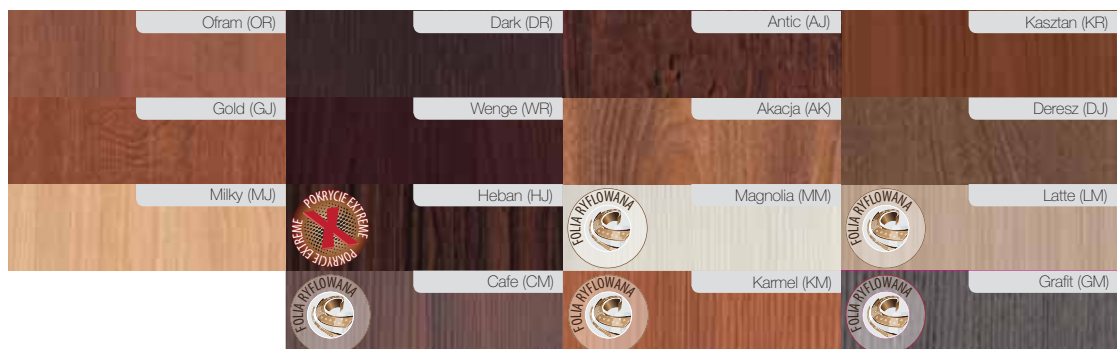

KONSTRUKCJA RAMOWA

Konstrukcja ramowa, wypełnienie stanowią okleinowane płytki, płaskie (modele M4 i M5) lub frezowane (modele V4 i V5). W skrzydłach przeszklonych – szyba biała matowa hartowana Lakmat (I). Skrzydła okleinowane są w technologii RAMA SOFT.

ELEMENTY I AKCESORIA W CENIE SKRZYDŁA

- zamek na klucz (T) w skrzydłach pełnych, pokojowych i salonowych
- zamek łazienkowy (L) w skrzydłach łazienkowych
- trzy zawiasy czopowe z nakładkami w kolorze srebrnym
- w skrzydłach przeszklonych - szkło białe matowe hartowane Lakmat (I)
- możliwość korekty wysokości skrzydła poprzez podcięcie od dołu do 60mm

ELEMENTY I AKCESORIA ZA DOPŁATĄ

- otwory + tuleje wentylacyjne (jeden rząd) [netto: 15,00 / brutto: 18,45]
- otwór + kratka wentylacyjna [netto: 25,00 / brutto: 30,75] (nie dotyczy rozmiaru 60,70)
- podcięcie wentylacyjne w skrzydle [netto: 25,00 / brutto: 30,75]
- frezowanie w dolnej krawędzi skrzydła przesuwnego pod element prowadzący mocowany do podłogi [netto: 25,00 / brutto: 30,75]
- komplet nakładek na jedną szt. zawiasu [netto: 4,00 / brutto: 4,92]

OŚCIEŻNICE, LISTWY I ĆWIERCWAŁKI

* niedostępne w kolorze DARK

** niedostępne w kolorze DERESZ, MILKY

*** niedostępne w kolorze CAFE, KARAMEL, GRAFT, LATTE, MAGNOLIA