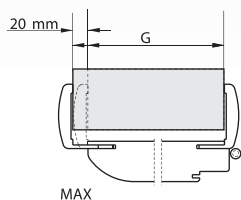

WYMIARY ZAKRESÓW REGULACJI OŚCIEŻNIC REGULOWANYCH LUX

SYMBOL ZAKRESU REGULACJI OŚCIEŻNICY	ZAKRES REGULACJI WYMIAR G (GRUBOŚĆ ŚCIANY)(mm)
A	75-95
B	95-115
C	120-140
D	140-160
E	160-180
F	180-200
G	200-220
H	220-240
I	240-260
J	260-280
K	280-300
1	300-320
2	320-340
3	340-360
4	360-380
5	380-400