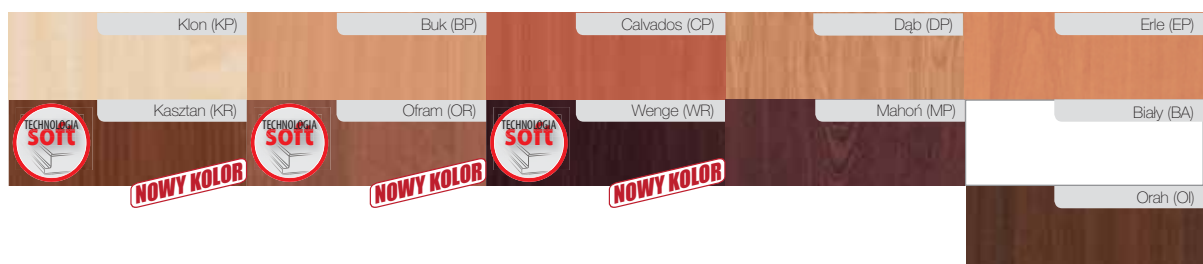

ELEMENTY I AKCESORIA ZA DOPLATĄ

- dodatkowe listwy zezwalające na korektę długości skrzydła poprzez podcięcie od dołu do 80mm (nie dotyczy modelu w kolorze KASZTAN, OFRAM, WENGE) [netto: 25,00 / brutto: 30,75]
- otwory + tuleje wentylacyjne (jeden rząd) [netto: 15,00 / brutto: 18,45]
- otwór + kratka wentylacyjna [netto: 25,00 / brutto: 30,75]
- podcięcie wentylacyjne w skrzydle [netto: 25,00 / brutto: 30,75]
- frezowanie w dolnej krawędzi skrzydła przesuwnego pod element prowadzący mocowany do podłogi [netto: 25,00 / brutto: 30,75]
- komplet nakładek na jedną szt. zawiasu [netto: 4,00 / brutto: 4,92]

OŚCIEŻNICE, LISTWY I ĆWIERCWAŁKI

* niedostępne dla kolorów
KLON, BUK, DĄB, BIAŁY, ERLE,
CALVADOS, MAHOŃ, ORAH
** niedostępne dla kolorów
KASZTAN, OFRAM, WENGE

MODELE
ROZMIARY

MN/P
60,70,80,90

MN/L
60,70,80,90

MN/S
60,70,80,90

MN/D
60,70,80,90

Kolory: Calvados (CP), Buk (BP), Erle (EP), Mahoń (MP), Klon (KP), Orah (OI), Biały (BA) Dąb (DP)

260,00 319,80

290,00 356,70

260,00 319,80

315,00 387,45

Kolory: Kasztan (KR), Ofram (OR), Wenge (WR)

280,00 344,40

310,00 381,30

280,00 344,40

335,00 412,05

przeszklenie:
białe Lakmat (I)