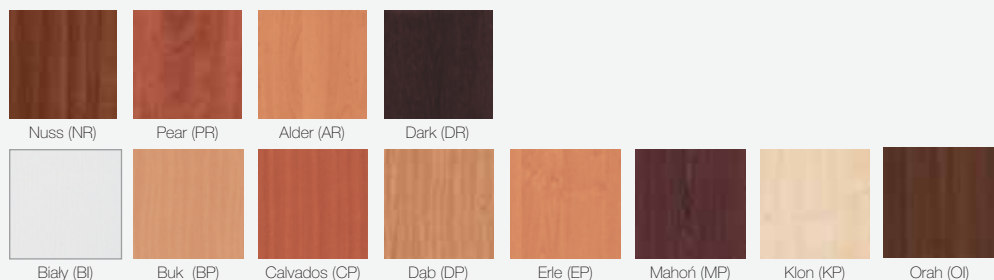

OFEROWANA DO MODELI SKRZYDEŁ:
INTRO, BOSTON STANDARD PLUS

Uwaga! Ościeżnica w standardzie wyposażona jest w trzy zawiasy.

	cena netto	cena brutto
OŚCIEŻNICA drewniana okleinowana 100x43mm (Z/DW) z gniazdami zawiasów (kolory: ALDER, PEAR, NUSS, DARK wersja P)	180,00	221,40
OŚCIEŻNICA drewniana okleinowana 100x43mm (Z/DW) z gniazdami zawiasów (kolory: ALDER, PEAR, NUSS, DARK wersja R)	196,00	241,08
OŚCIEŻNICA drewniana okleinowana 100x43mm Z/DF z uszczelką i gniazdami zawiasów (kolory: BIAŁY, BUK, CALVADOS, DĄB, MAHOŃ, ERLE, KLON, ORAH)	180,00	221,40