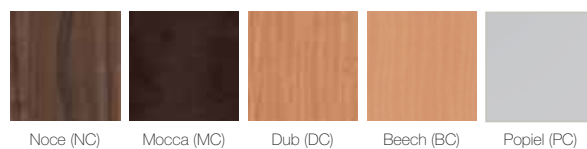

Uwaga! Ościeżnica w standardzie wyposażona jest w trzy zawiasy.