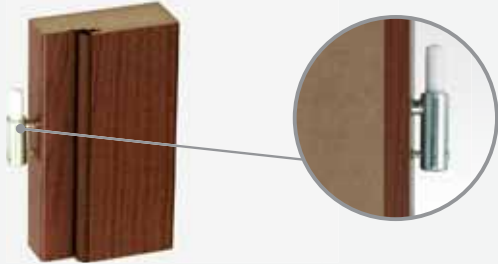

Informacje TECHNICZNE

OŚCIEŻNICE STAŁE - OŚCIEŻNICA MDF TYP MU/U (90 x 38 mm)

ościeżnica MDF
okleinowana MU/U