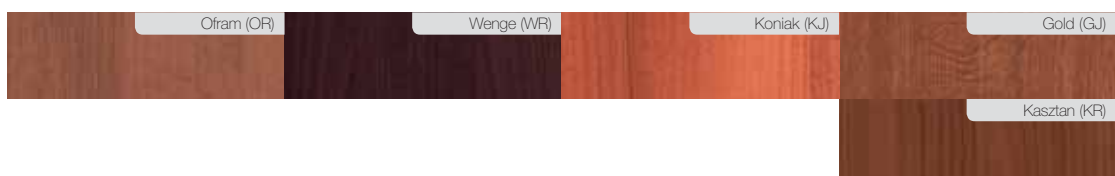

557,00 685,11

UWAGA! Skrzydła drzwiowe VIGO (VG) w kolorze Koniak (KJ) wykonywane są w jednokierunkowej folii

Etna SOFT EX

SKRZYDŁA OKLEINOWANE

CENY OD:
372.00 netto [457.56 brutto]

MODELE
ROZMIARY

EX/P
60,70,80,90