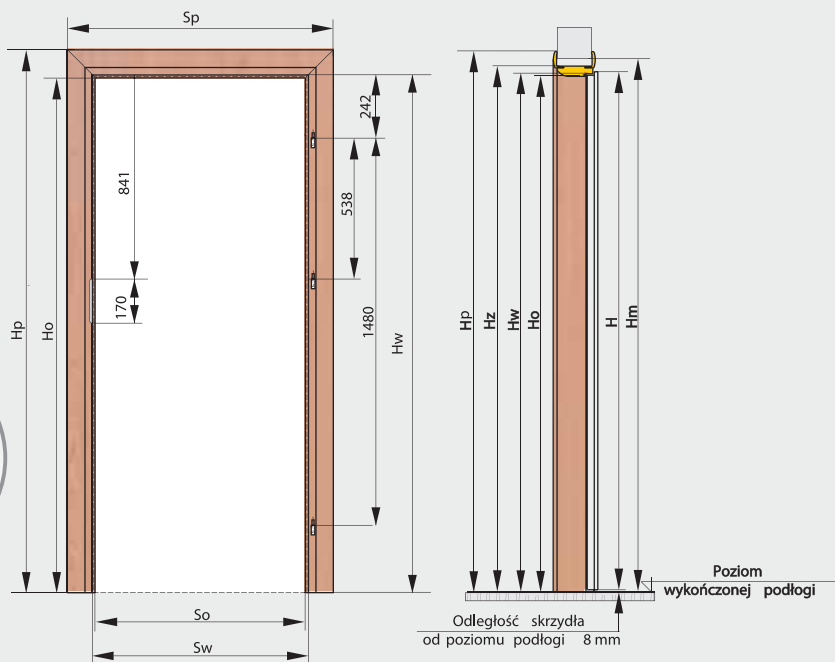

Informacje TECHNICZNE

OŚCIEŻNICE REGULOWANE - OŚCIEŻNICA LUX