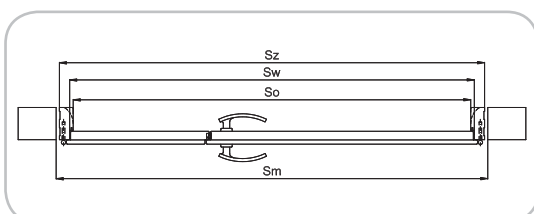

WYMIARY OŚCIEŻNIC STAŁYCH Z I Q DO DRZWI JEDNOSKRZYDŁOWYCH					
WYMIARY	OŚCIEŻNICA ROZMIAR				
	60	70	80	90	100
So	603	703	803	903	1003
Sw	625	725	825	925	1025
Sz	688	788	888	988	1088
Sm	710	810	910	1010	1110
Ho	2017				
Hw	2029				
Hz	2060				
Hm	2075				