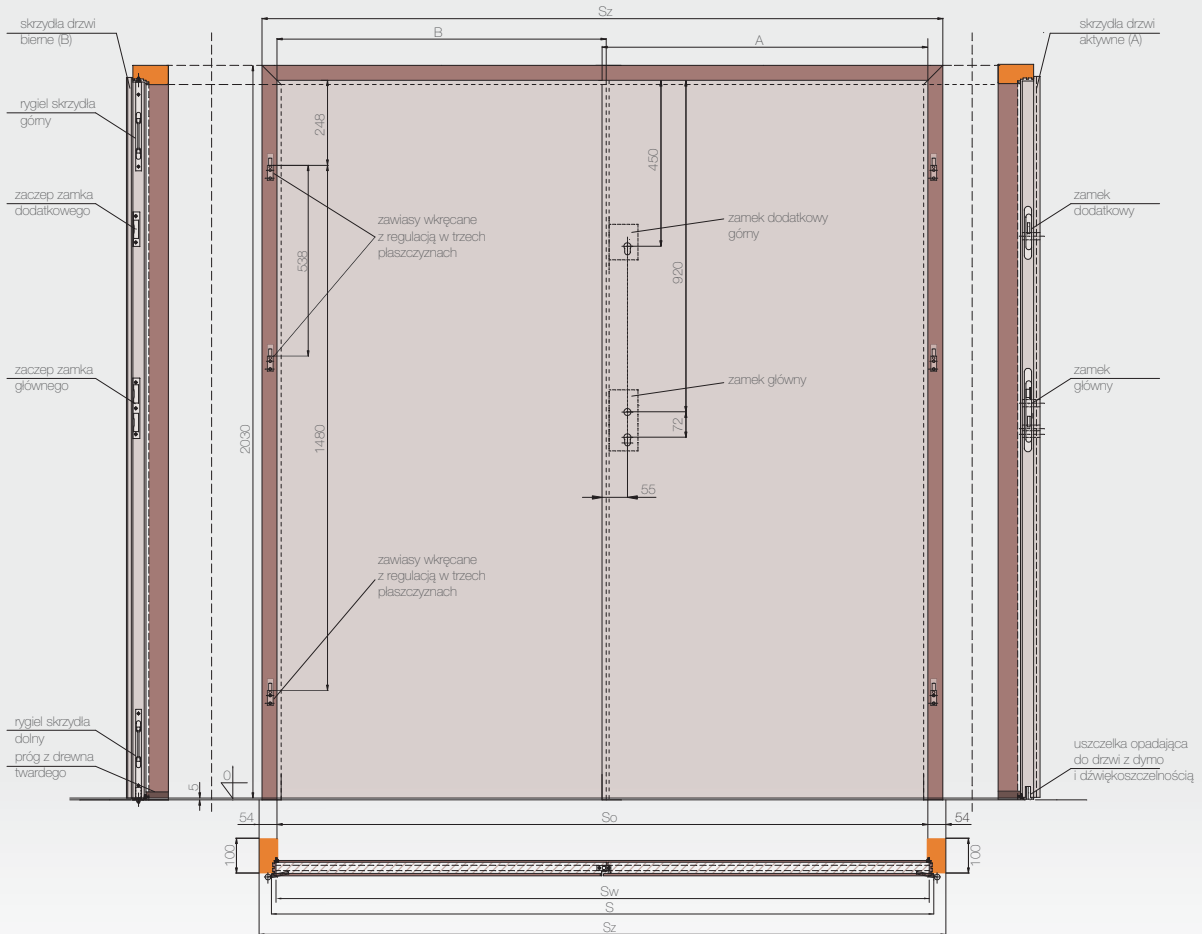

F1 F2 F3 F4 Fogo

DRZWI TECHNICZNE PRZECIWOŻAROWE

DRZWI DWUSKRZYDŁOWE PRZECIWOŻAROWE FOGO

WYMIAR	ROZMIARY DRZWI DWUSKRZYDŁOWYCH EI ₃₀ , EI ₆₀ „FOGO”			
	120***	140	160	180
A	644	744	844	944
B	657	757	857	957
S	1293	1493	1693	1893
So	1253	1453	1653	1853
Sw	1277	1477	1677	1877
Sz	1361	1561	1761	1961
Sm	1390	1590	1790	1990