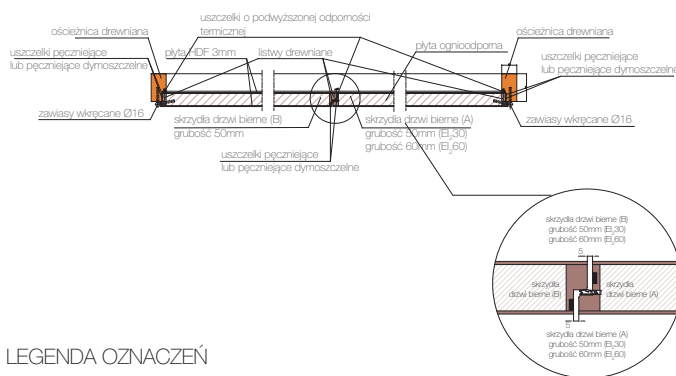

***nie dostępne w modelu S

DRZWI DWUSKRZYDŁOWE PRZECIWOŻAROWE EI_{2,30}, EI_{2,60} przekrój POPRZECZNY

OŚCIEŻNICA DREWNIANA DO DRZWI DWUSKRZYDŁOWYCH PRZECIWOŻAROWYCH FOGO

LEGENDA OZNACZEŃ

- S wymiar szerokości skrzydła
- So wymiar szerokości w świetle ościeżnicy
- Sw wymiar szerokości ościeżnicy we wrębie
- Sz wymiar całkowity zewnętrzny szerokości ościeżnicy
- Sm zalecany wymiar szerokości otworu w murze
- A wymiar szerokości skrzydła aktywnego
- B wymiar szerokości skrzydła biernego