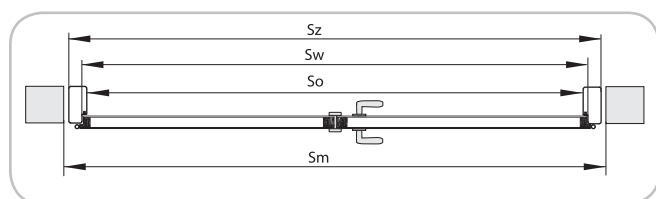

KONSTRUKCJA MU/U

Ościeżnica stała MDF (90x38mm) typ MU/U składa się z:

- elementu poziomego (nadproża) oraz dwóch elementów pionowych wykonanych z MDF
- uszczelki
- zestawu montażowego
- zaczepu zamka
- zawiasów anuba

Ościeżnica produkowana jest i dostarczana do klienta w elementach przeznaczonych do samodzielnego składania na miejscu montażu.

WYMIARY OŚCIEŻNIC STAŁYCH MU/U DO DRZWI JEDNOSKRZYDŁOWYCH					
WYMIARY	OŚCIEŻNICA ROZMIAR				
So	60	70	80	90	100
Sw	603	703	803	903	1003
Sz	624	724	824	924	1024
Sm	679	779	879	979	1079
Ho	2017				
Hw	2028				
Hz	2055				
Hm	2075				

WYMIARY OŚCIEŻNIC STAŁYCH MU/U DO DRZWI DWUSKRZYDŁOWYCH STANDARD										
ROZMIAR	KOMBINACJA ZŁOŻENIA SKRZYDEŁ	WYMIARY STANDARDOWE								
		Sw	So	Sz	Sm	Ho	Hw	Hz	Hm	
120	60+60	1272	1251	1327	1347	2017	2028	2055	2075	
130	70+60	1372	1351	1427	1447					
140	80+60	1472	1451	1527	1547					
150	90+60	1572	1551	1627	1647					
140	70+70	1472	1451	1527	1547					
150	80+70	1572	1551	1627	1647					
160	90+70	1672	1651	1727	1747					
160	80+80	1672	1651	1727	1747					
170	90+80	1772	1751	1827	1847					
180	90+90	1872	1851	1927	1947