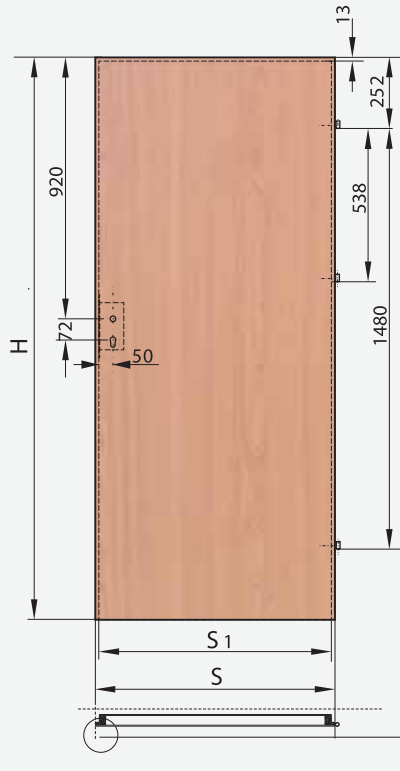

Informacje TECHNICZNE

SKRZYDŁA DRZWIOWE

SKRZYDŁO DO DRZWI JEDNOSKRZYDŁOWYCH

WYMIARY SKRZYDEŁ DO DRZWI JEDNOSKRZYDŁOWYCH					
WYMIARY	SKRZYDŁO ROZMIAR				
	60	70	80	90	100
S	644	744	844	944	1044
S1	618	718	818	918	1018
H	2030	2030	2030	2030	2030

WYMIARY SKRZYDEŁ DO DRZWI DWUSKRZYDŁOWYCH OSAKA (OS) Z DOSTAWKĄ 40'						
ROZMIAR	KOMBINACJA ZŁOŻENIA SKRZYDEŁ		WYMIARY STANDARDOWE			
	A	B	S	S1	H	
	60+40	644 + 444		1079	1053	2030
70+40	744 + 444		1179	1153	2030	
80+40	844 + 444		1279	1253	2030	
90+40	944 + 444		1379	1353	2030	

SKRZYDŁA DO DRZWI DWUSKRZYDŁOWYCH z dostawką 40' (model OSAKA OS)