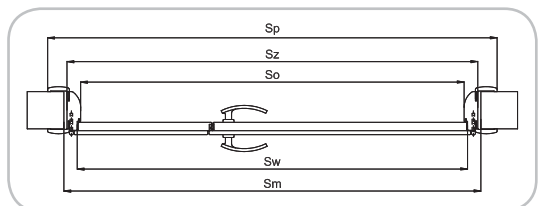

WYMIARY OŚCIEŻNIC REGULOWANYCH LUX DO DRZWI DWUSKRZYDŁOWYCH OSAKA (OS) Z DOSTAWKĄ 40'

ROZMIAR	KOMBINACJA ZŁOŻENIA SKRZYDEŁ	WYMIARY STANDARDOWE									
		So	Sw	Sz	Sp	Sm	Ho	Hw	Hz	Hp	Hm
100	60+40	1037	1059	1125	1249	1150	2017	2029	2061	2124	2075
110	70+40	1137	1159	1225	1349	1250					
120	80+40	1237	1259	1325	1449	1350					
130	90+40	1337	1359	1425	1549	1450					

Przygotowując otwór w ścianie do montażu ościeżnicy należy uwzględnić szerokość szczeliny montażowej na wypełnienie pianką montażową. W tym celu należy dodać do wymiarów zewnętrznych ościeżnicy na szerokości ok. 20 mm i na wysokości ok. 20 mm.

UWAGA!