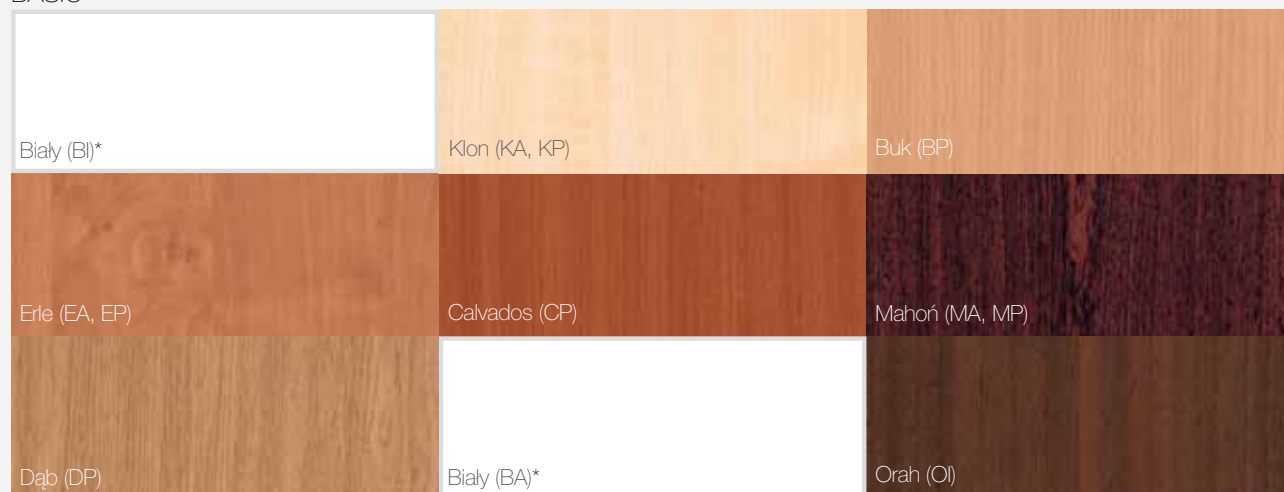

klasyfikacja pokryć CENTURION-R

BASIC

*Uwaga! Modele skrzydeł Montana, York, Manhattan, Etna, Sofia w kolorze Białym (BA) są okleinowane taką samą folią jak ościeżnice okleinowane w kolorze białym (Bl). Natomiast modele Boston, Boston St+, Vesto wykonywane są z płyty płaskiej lakierowanej (kolor Biały Bl), z tego względu mogą wystąpić różnice w kolorze i strukturze skrzydła w stosunku do ościeżnicy. Więcej informacji w punkcie sprzedaży.

Podstawowa klasa pokryć drzwiowych Centurion-R. Technologia produkcji pokrycia gwarantuje powtarzalność kolorystyczną i odwzorowuje słoje drewna. Optymalna jakość produktu w atrakcyjnej cenie. Pokrycie klasy Basic jest dostępne w linii wzorniczej skrzydeł Boston, Boston Standard Plus, Etna, York, Manhattan, Montana, Vesto, Sofia, Fogo.

UWAGA: Pokrycia Bl, KA, EA, MA, BA, wykonane z płyty płaskiej foliowanej.

Pokrycia KP, BP, EP, CP, MP, DP, OI wykonane z płyty płaskiej lakierowanej.