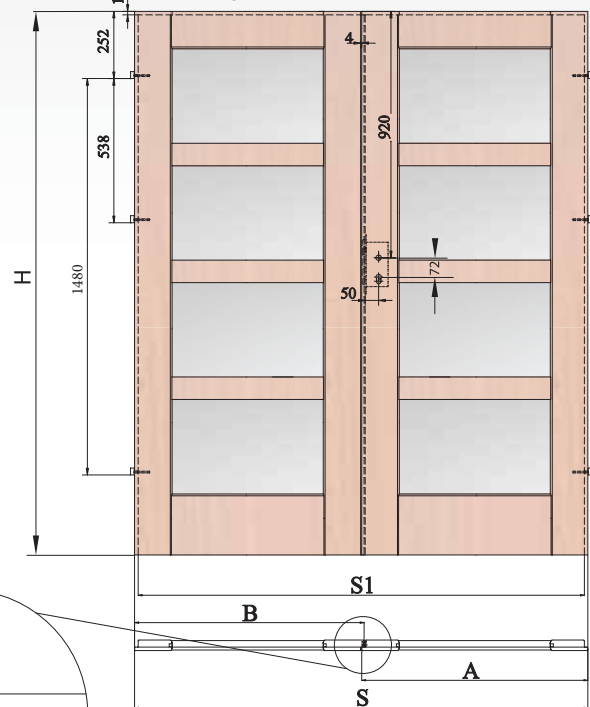

Legenda oznaczeń:
S – szerokość skrzydła
S1 – szerokość skrzydła w przyłdże
H – wysokość skrzydła

SKRZYDŁA DO DRZWI DWUSKRZYDŁOWYCH model w technologii RAMA SOFT

WYMIARY SKRZYDEŁ DO DRZWI DWUSKRZYDŁOWYCH						
ROZMIAR	PRZYKŁADOWA KOMBINACJA ZŁOŻENIA SKRZYDEŁ	PRZYKŁADOWA KOMBINACJA ZŁOŻENIA SKRZYDEŁ		WYMIARY STANDARDOWE		
		A	B	S	S1	H
120	60+60	644	657	1292	1266	2030
130	70+60	744	657	1392	1366	2030
140	80+60	844	657	1492	1466	2030
150	90+60	944	657	1592	1566	2030
140	70+70	744	757	1492	1466	2030
150	80+70	844	757	1592	1566	2030
160	90+70	944	757	1692	1666	2030
160	80+80	844	857	1692	1666	2030
170	90+80	944	857	1792	1766	2030
180	90+90	944	957	1892	1866	2030