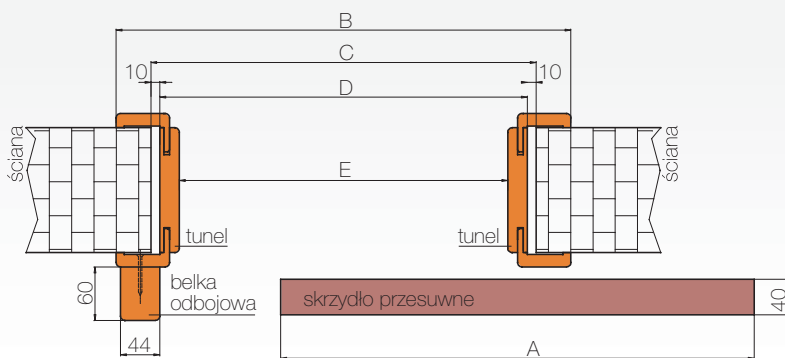

przykład zastosowania systemu przesuwnego mocowanego bezpośrednio na ścianę

przekrój poziomy systemu przesuwnego mocowanego bezpośrednio na ścianę