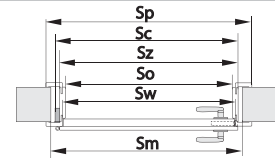

Legenda oznaczeń:

So – szerokość ościeżnicy w świetle
Sw – szerokość ościeżnicy w felcu
Sz – szerokość zewnętrzna ościeżnicy
Sc – szerokość zewnętrzna całkowita ościeżnicy
Sp – pełny wymiar szerokości ościeżnicy z elementami narożnymi
Sz – zalecana szerokość otworu w murze
Ho – wysokość ościeżnicy w świetle
Hw – wysokość ościeżnicy w felcu
Hz – wysokość zewnętrzna ościeżnicy
Hp – pełny wymiar wysokości ościeżnicy z elementami narożnymi
Hm – zalecana wysokość otworu w murze

WYMIARY OŚCIEŻNIC REGULOWANYCH SW i ML DO DRZWI JEDNOSKRZYDŁOWYCH					
WYMIARY	OŚCIEŻNICA ROZMIAR				
	60	70	80	90	100
So	603	703	803	903	1003
Sw	625	725	825	925	1025
Sz	647	747	847	947	1047
Sc	664	764	864	964	1064
Sp	745	845	945	1045	1145
Sm	684	784	884	984	1084
Ho	2018				
Hw	2029				
Hz	2040				
Hp	2089				
Hm	2060