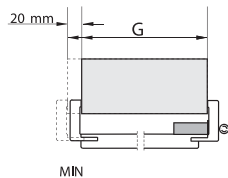

WYMIARY ZAKRESÓW REGULACJI OŚCIEŻNIC REGULOWANYCH SW	
SYMBOL ZAKRESU REGULACJI OŚCIEŻNICY	ZAKRES REGULACJI WYMIAR G (GRUBOŚĆ ŚCIANY)(mm)
A	75-95
B	95-115
C	120-140
D	140-160
E	160-180
F	180-200
G	200-220
H	220-240
I	240-260
J	260-280
K	280-300
1	300-320
2	320-340
3	340-360
4	360-380
5	380-400

WYMIARY OŚCIEŻNIC REGULOWANYCH SW i ML DO DRZWI DWUSKRZYDŁOWYCH STANDARD												
ROZMIAR	KOMBINACJA ZŁOŻENIA SKRZYDEŁ	WYMIARY STANDARDOWE										
		Sw	So	Sz	Sc	Sp	Sm	Hw	Ho	Hz	Hp	Hm
120	60+60	1272	1250	1294	1328	1392	1350	2029	2018	2040	2089	2060
130	70+60	1372	1350	1394	1428	1492	1450					
140	80+60	1472	1450	1494	1528	1592	1550					
150	90+60	1572	1550	1594	1628	1692	1650					
140	70+70	1472	1450	1494	1528	1592	1550					
150	80+70	1572	1550	1594	1628	1692	1650					
160	90+70	1672	1650	1694	1728	1792	1750					
160	80+80	1672	1650	1694	1728	1792	1750					
170	90+80	1772	1750	1794	1828	1892	1850					
180	90+90	1872	1850	1894	1928	1992	1950