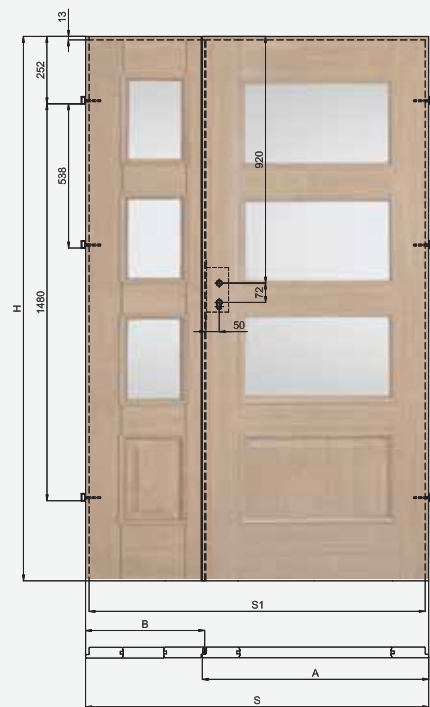

Informacje TECHNICZNE

SKRZYDŁA DRZWIOWE

SKRZYDŁO DO DRZWI JEDNOSKRZYDŁOWYCH

WYMIARY SKRZYDEŁ DO DRZWI JEDNOSKRZYDŁOWYCH					
WYMIARY	SKRZYDŁO ROZMIAR				
	60	70	80	90	100
S	644	744	844	944	1044
S1	618	718	818	918	1018
H	2030	2030	2030	2030	2030

WYMIARY SKRZYDEŁ DO DRZWI DWUSKRZYDŁOWYCH OSAKA (OS) Z DOSTAWKĄ 40'						
ROZMIAR	KOMBINACJA ZŁOŻENIA SKRZYDEŁ		WYMIARY STANDARDOWE			
	A	B	S	S1	H	
	60+40	644 + 444		1079	1053	2030
70+40	744 + 444		1179	1153	2030	
80+40	844 + 444		1279	1253	2030	
90+40	944 + 444		1379	1353	2030	

SKRZYDŁA DO DRZWI DWUSKRZYDŁOWYCH z dostawką 40' (model OSAKA OS)

SKRZYDŁA DO DRZWI DWUSKRZYDŁOWYCH z listwą przyrywkową (nie dotyczy FOGO)

Legenda oznaczeń:
S – szerokość skrzydła
S1 – szerokość skrzydła w przyłdże
H – wysokość skrzydła

SKRZYDŁA DO DRZWI DWUSKRZYDŁOWYCH model w technologii RAMA SOFT

WYMIARY SKRZYDEŁ DO DRZWI DWUSKRZYDŁOWYCH						
ROZMIAR	PRZYKŁADOWA KOMBINACJA ZŁOŻENIA SKRZYDEŁ	PRZYKŁADOWA KOMBINACJA ZŁOŻENIA SKRZYDEŁ		WYMIARY STANDARDOWE		
		A	B	S	S1	H
120	60+60	644	657	1292	1266	2030
130	70+60	744	657	1392	1366	2030
140	80+60	844	657	1492	1466	2030
150	90+60	944	657	1592	1566	2030
140	70+70	744	757	1492	1466	2030
150	80+70	844	757	1592	1566	2030
160	90+70	944	757	1692	1666	2030
160	80+80	844	857	1692	1666	2030
170	90+80	944	857	1792	1766	2030
180	90+90	944	957	1892	1866	2030

UWAGA!

W skrzydłach podwójnych z listwą przyrywkową zaleca się stosowanie sztyldu klamki o szerokości do 40mm.
Zalecany wymiar wkładki bębnekowej asymetrycznej do skrzydła 30/35.