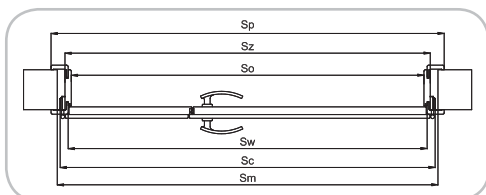

WYMIARY OŚCIEŻNIC REGULOWANYCH SW DO DRZWI DWUSKRZYDŁOWYCH OSAKA (OS) Z DOSTAWKĄ 40'												
ROZMIAR	KOMBINACJA ZŁOŻENIA SKRZYDEŁ	WYMIARY STANDARDOWE										
		So	Sw	Sz	Sc	Sp	Sm	Hw	Ho	Hz	Hp	Hm
100	60+40	1037	1059	1081	1115	1179	1135	2029	2018	2040	2089	2060
110	70+40	1137	1159	1181	1215	1279	1235					
120	80+40	1237	1259	1281	1315	1379	1335					
130	90+40	1337	1359	1381	1415	1479	1435					

UWAGA!

Przygotowując otwór w ścianie do montażu ościeżnicy należy uwzględnić szerokość szczeliny montażowej na wypełnienie pianką montażową. W tym celu należy dodać do wymiarów zewnętrznych ościeżnicy na szerokości ok. 20 mm i na wysokości ok. 20 mm.