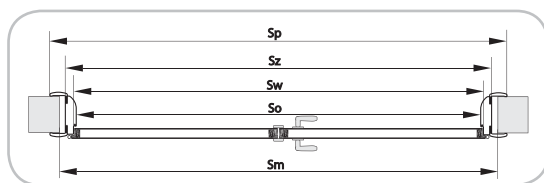

WYMIARY OŚCIEŻNIC REGULOWANYCH LUX DO DRZWI JEDNOSKRZYDŁOWYCH

WYMIARY	OŚCIEŻNICA ROZMIAR				
	60	70	80	90	100
So	603	703	803	903	1003
Sw	625	725	825	925	1025
Sz	690	790	890	990	1090
Sp	816	916	1016	1116	1216
Sm	710	810	910	1010	1110
Ho	2017				
Hw	2029				
Hz	2061				
Hp	2124				
Hm	2075				

WYMIARY OŚCIEŻNIC REGULOWANYCH LUX DO DRZWI DWUSKRZYDŁOWYCH STANDARD

ROZMIAR	KOMBINACJA ZŁOŻENIA SKRZYDEŁ	WYMIARY STANDARDOWE									
		So	Sw	Sz	Sp	Sm	Ho	Hw	Hz	Hp	Hm
120	60+60	1248	1272	1336	1462	1360	2017	2029	2061	2124	2075
130	70+60	1348	1372	1436	1562	1460					
140	80+60	1448	1472	1536	1662	1560					
150	90+60	1548	1572	1636	1762	1660					
140	70+70	1448	1472	1536	1662	1560					
150	80+70	1548	1572	1636	1762	1660					
160	90+70	1648	1672	1736	1862	1760					
160	80+80	1648	1672	1736	1862	1760					
170	90+80	1748	1772	1836	1962	1860					
180	90+90	1848	1872	1936	2062	1960