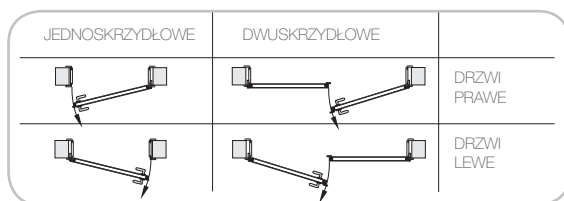

UWAGA!

W skrzydłach podwójnych z listwą przyrywkową zaleca się stosowanie sztyldu klamki o szerokości do 40mm.
Zalecany wymiar wkładki bębnekowej asymetrycznej do skrzydła 30/35.