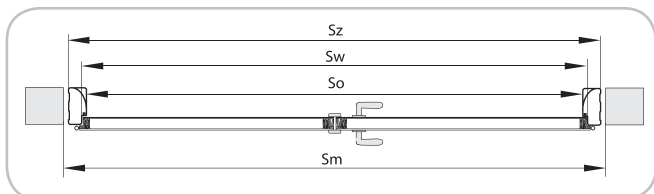

WYMIARY OŚCIEŻNIC STAŁYCH Z I Q DO DRZWI JEDNOSKRZYDŁOWYCH					
WYMIARY	OŚCIEŻNICA ROZMIAR				
	60	70	80	90	100
So	603	703	803	903	1003
Sw	625	725	825	925	1025
Sz	688	788	888	988	1088
Sm	710	810	910	1010	1110
Ho	2017				
Hw	2029				
Hz	2060				
Hm	2075				