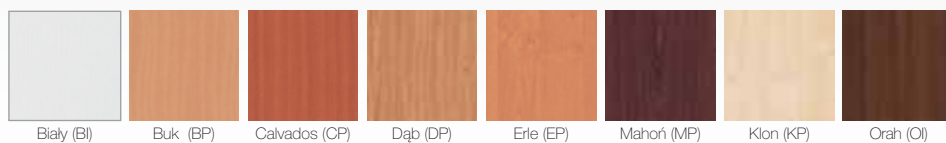

Uwaga! Ościeżnica w standardzie wyposażona jest w dwa zawiasy dla rozmiarów 60,70,80. W rozmiarze 90 wyposażona jest w trzy zawiasy.