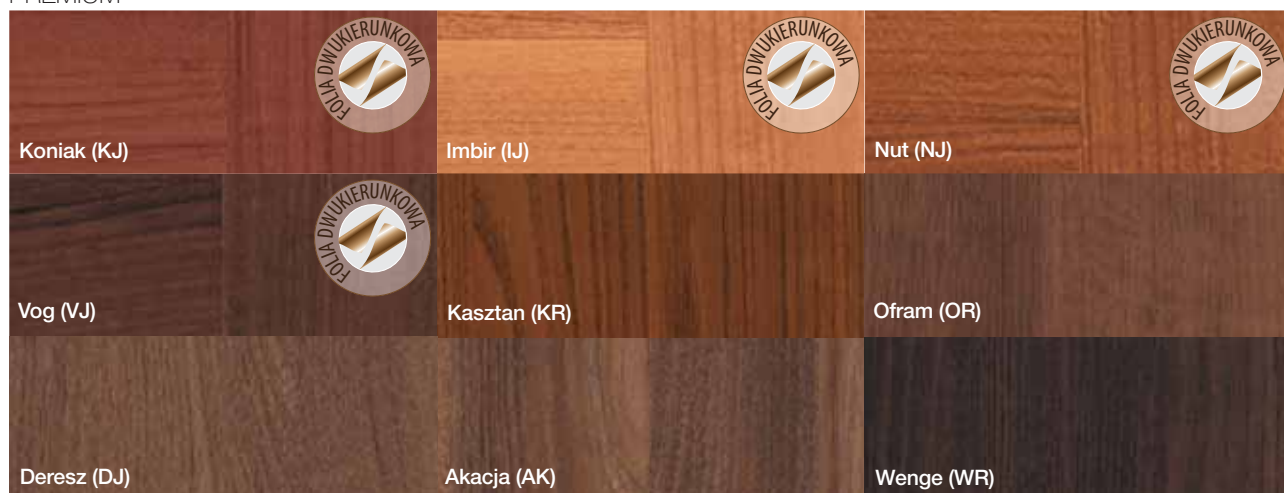

PREMIUM

Pokrycie drzwiowe Centurion-R zapewniające długotrwałą eksploatację drzwi w budynkach mieszkalnych. Technologia produkcji okleiny gwarantuje dokładne odwzorowanie rysunku słoje drewna i powtarzalność kolorystyczną. Drzwi wykonane w okleinie Premium są odporne na scieranie i plowienie. Dostępne w linii wzorniczej skrzydeł Modesto, Vigo, Reno, Etna, Kobe, Sapporo, Montana, Monaco, Vila Soft, Oslo Soft, Reno Soft, Etna Soft, Denver Soft, Haga, Bergen, Sofia, Verona, Fogo.